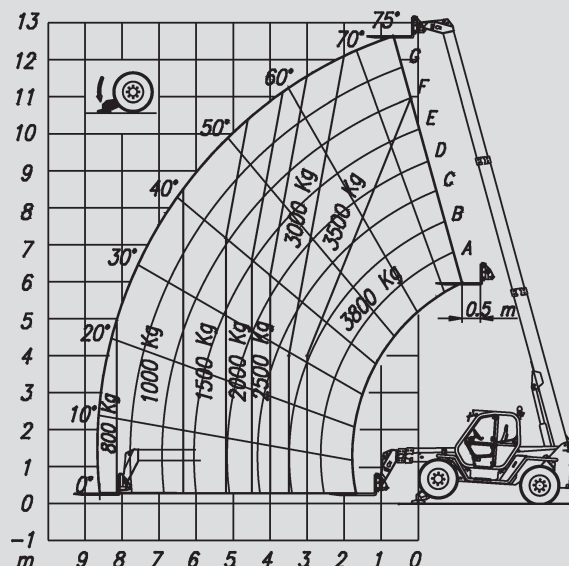

Za pojasnila se obrnite na naše prodajne svetovalce.

Informacije so informativnega značaja in niso obvezujoče narave. Tehnični podatki so podani s strani proizvajalca. Pridružujemo si pravico do sprememb modela in karakteristik brez predhodne najave.