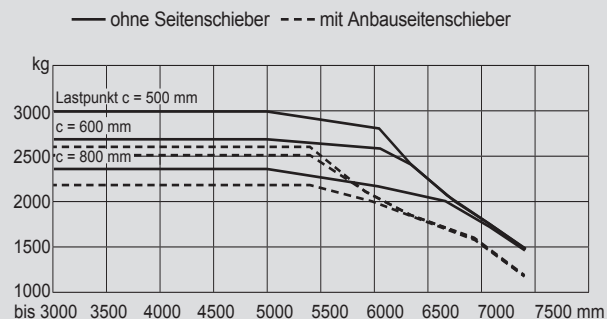

Za pojasnila se obrnite na naše prodajne svetovalce.

Informacije so informativnega značaja in niso obvezujoče narave. Tehnični podatki so podani s strani proizvajalca. Pridružujemo si pravico do sprememb modela in karakteristik brez predhodne najave.