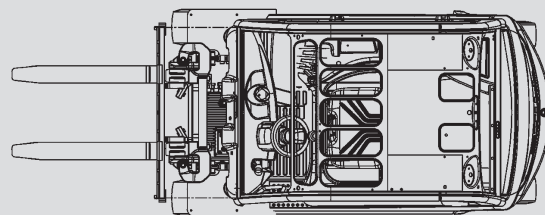

Viličarji

PHS 30 E

Maks. višina dviga	4,44 - 6,04 m
Maks. nosilnost	3.000 kg
Širina	1,20 m
Dolžina (brez vilic)	2,43 m
Višina (zaščitna streha)	2,23 m
Višina	2,13 - 2,73 m
Lastna teža	5.040 kg
Pogon	Elektro
Pogon na 4 kolesa	Ne
Črne pnevmatike	Da