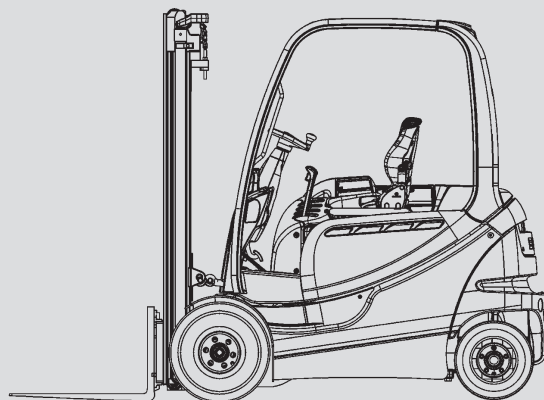

Viličarji

PHS 30 E

Maks. višina dviga	4,44 - 6,04 m
Maks. nosilnost	3.000 kg
Širina	1,20 m
Dolžina (brez vilic)	2,43 m
Višina (zaščitna streha)	2,23 m
Višina	2,13 - 2,73 m
Lastna teža	5.040 kg
Pogon	Elektro
Pogon na 4 kolesa	Ne
Črne pnevmatike	Da