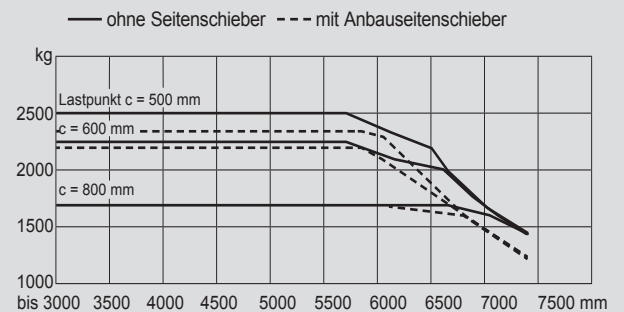

Za pojasnila se obrnite na naše prodajne svetovalce.

Informacije so informativnega značaja in niso obvezujoče narave. Tehnični podatki so podani s strani proizvajalca. Pridružujemo si pravico do sprememb modela in karakteristik brez predhodne najave.