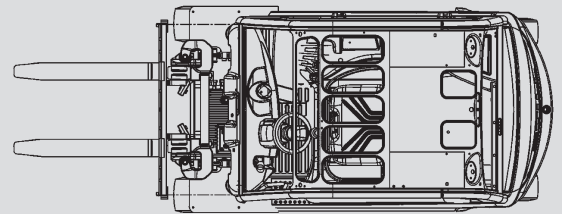

Viličarji

PHS 25 E

Maks. višina dviga	4,44 - 5,53 m
Maks. nosilnost	2.500 kg
Širina	1,20 m
Dolžina (brez vilic)	2,41 m
Višina (zaščitna streha)	2,23 m
Višina	2,13 - 2,47 m
Lastna teža	4.599 kg
Pogon	Elektro
Pogon na 4 kolesa	Ne
Črne pnevmatike	Da