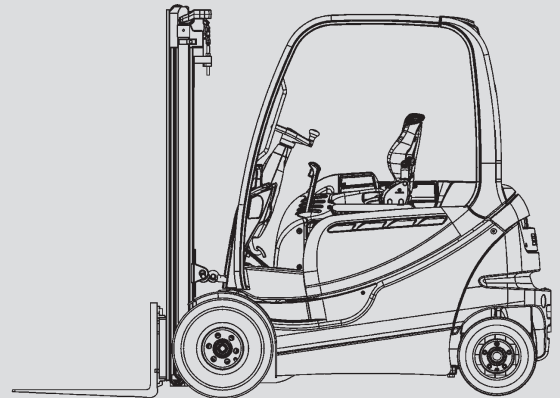

Viličarji

PHS 25 E

Maks. višina dviga	4,44 - 5,53 m
Maks. nosilnost	2.500 kg
Širina	1,20 m
Dolžina (brez vilic)	2,41 m
Višina (zaščitna streha)	2,23 m
Višina	2,13 - 2,47 m
Lastna teža	4.599 kg
Pogon	Elektro
Pogon na 4 kolesa	Ne
Črne pnevmatike	Da