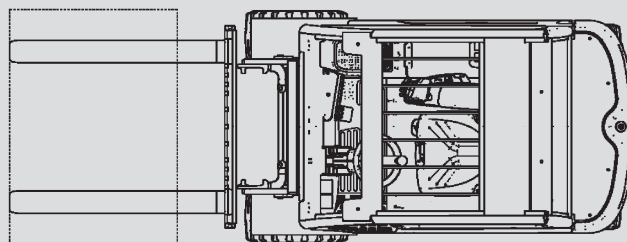

Viličarji

PHS 25 E

Maks. višina dviga	3,69 m
Maks. nosilnost	2.500 kg
Širina	1,20 m
Dolžina (brez vilic)	2,30 m
Višina (zaščitna streha)	2,24 m
Višina	2,22 m
Lastna teža	4.770 kg
Pogon	Elektro
Pogon na 4 kolesa	Ne
Črne pnevmatike	Ne