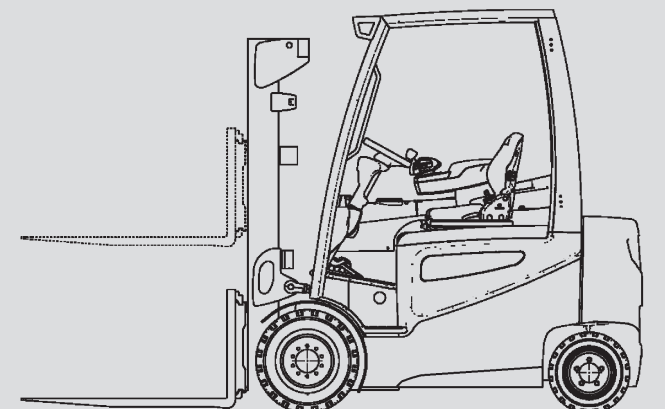

Viličarji

PHS 25 E

Maks. višina dviga	3,69 m
Maks. nosilnost	2.500 kg
Širina	1,20 m
Dolžina (brez vilic)	2,30 m
Višina (zaščitna streha)	2,24 m
Višina	2,22 m
Lastna teža	4.770 kg
Pogon	Elektro
Pogon na 4 kolesa	Ne
Črne pnevmatike	Ne