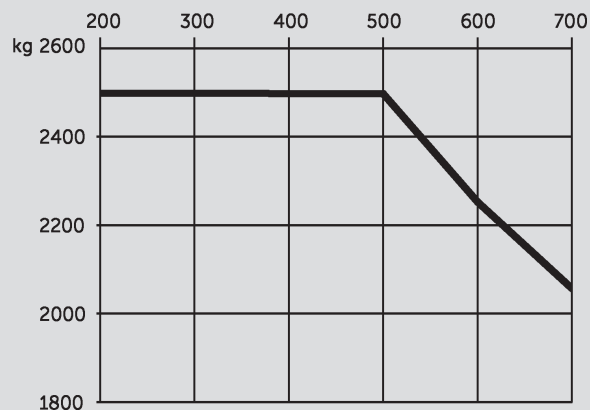

Nosilnost

Za pojasnila se obrnite na naše prodajne svetovalce.

Informacije so informativnega značaja in niso obvezujoče narave. Tehnični podatki so podani s strani proizvajalca. Pridružujemo si pravico do sprememb modela in karakteristik brez predhodne najave.

Prangl d.o.o. | Dvigala | Izredni prevozi | Dvižne ploščadi | Viličarji | Montaža strojne opreme

A-1230 Wien
Richard-Tauber-Gasse 8
Tel.: +43 (0)5 0995
Fax: +43 (0)5 0995-11033
wien@prangl.at

A-8141 Premstätten
Josef Prangl Straße 1
Tel.: +43 (0)5 0995
Fax: +43 (0)5 0995-12018
premstaetten@prangl.at

A-4490 St. Florian
Tagerbachstraße 1
Tel.: +43 (0)5 0995
Fax: +43 (0)5 0995-13020
stflorian@prangl.at

A-3100 St. Pölten
Keilweg 5
Tel.: +43 (0)5 0995
Fax: +43 (0)5 0995-14010
stpoelten@prangl.at

A-9130 Poggendorf
Landesstraße 12
Tel.: +43 (0)5 0995
Fax: +43 (0)5 0995-15050
poggendorf@prangl.at

A-6220 Buch/Tirol
St. Margarethen 152 d
Tel.: +43 (0)5 0995
Fax: +43 (0)5 0995-16010
buch@prangl.at

H-1239 Budapest
Ócsai út 5.
Tel.: +36 1 289 49 00
Fax: +36 1 289 49 01
office@prangl.hu

SK-90301 Senec
Železničná 26A
Tel.: +421 (0)2 402 094-11
Fax: +421 (0)2 402 094-20
office@prangl.sk

SI-2311 Hoče
Miklavška cesta 82
Tel.: +386 (0)2 613 09-20
Fax: +386 (0)2 613 09-25
office@prangl.si

HR-10434 Strmec Samoborski
Ul. kralja Tomislava 20
Tel.: +385 (0)1 556 5693
Fax: +385 (0)1 556 5692
office@prangl.hr