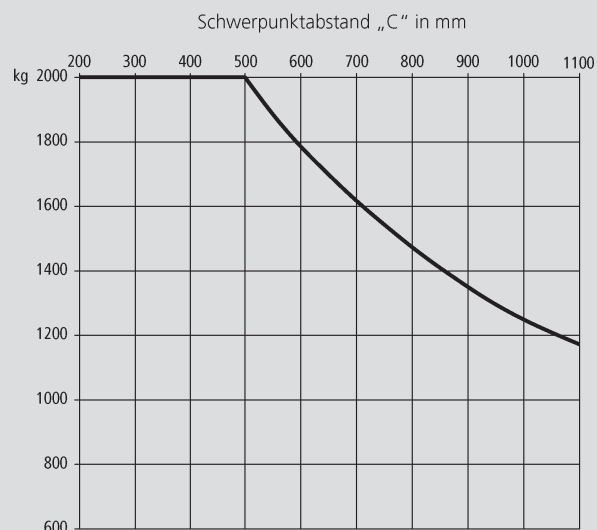

Nosilnost

Za pojasnila se obrnite na naše prodajne svetovalce.

Informacije so informativnega značaja in niso obvezujoče narave. Tehnični podatki so podani s strani proizvajalca. Pridružujemo si pravico do sprememb modela in karakteristik brez predhodne najave.

Prangl d.o.o. | Dvigala | Izredni prevozi | Dvižne ploščadi | Viličarji | Montaža strojne opreme

A-1230 Wien
Richard-Tauber-Gasse 8
Tel.: +43 (0)5 0995
Fax: +43 (0)5 0995-11033
wien@prangl.at

A-8141 Premstätten
Josef Prangl Straße 1
Tel.: +43 (0)5 0995
Fax: +43 (0)5 0995-12018
premsstaetten@prangl.at

A-4490 St. Florian
Tagerbachstraße 1
Tel.: +43 (0)5 0995
Fax: +43 (0)5 0995-13020
stflorian@prangl.at

A-3100 St. Pölten
Keilweg 5
Tel.: +43 (0)5 0995
Fax: +43 (0)5 0995-14010
stpoelten@prangl.at

A-9130 Poggendorf
Landesstraße 12
Tel.: +43 (0)5 0995
Fax: +43 (0)5 0995-15050
poggendorf@prangl.at

A-6220 Buch/Tirol
St. Margarethen 152 d
Tel.: +43 (0)5 0995
Fax: +43 (0)5 0995-16010
buch@prangl.at

H-1239 Budapest
Ócsai út 5.
Tel.: +36 1 289 49 00
Fax: +36 1 289 49 01
office@prangl.hu

SK-90301 Senec
Železničná 26A
Tel.: +421 (0)2 402 094-11
Fax: +421 (0)2 402 094-20
office@prangl.sk

SI-2311 Hoče
Miklavška cesta 82
Tel.: +386 (0)2 613 09-20
Fax: +386 (0)2 613 09-25
office@prangl.si

HR-10434 Strmec Samoborski
Ul. kralja Tomislava 20
Tel.: +385 (0)1 556 5693
Fax: +385 (0)1 556 5692
office@prangl.hr