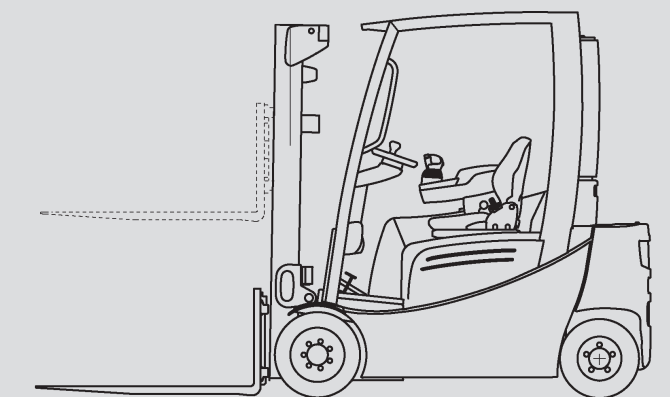

Viličarji

PHS 20 E

| | |
|--------------------------|----------|
| Maks. višina dviga | 4,50 m |
| Maks. nosilnost | 2.000 kg |
| Širina | 1,12 m |
| Dolžina (brez vilic) | 2,10 m |
| Višina (zaščitna streha) | 2,04 m |
| Višina | 2,09 m |
| Lastna teža | 3.306 kg |
| Pogon | Elektro |
| Pogon na 4 kolesa | Ne |
| Črne pnevmatike | Ne |