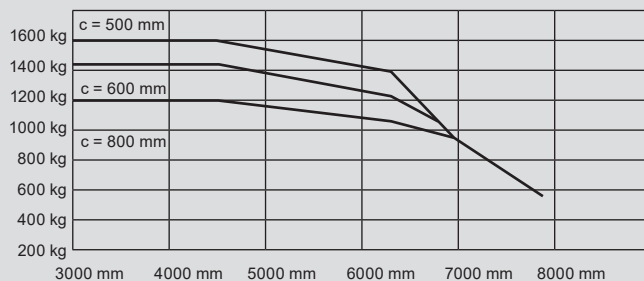

Za pojasnila se obrnite na naše prodajne svetovalce.

Informacije so informativnega značaja in niso obvezujoče narave. Tehnični podatki so podani s strani proizvajalca. Pridružujemo si pravico do sprememb modela in karakteristik brez predhodne najave.