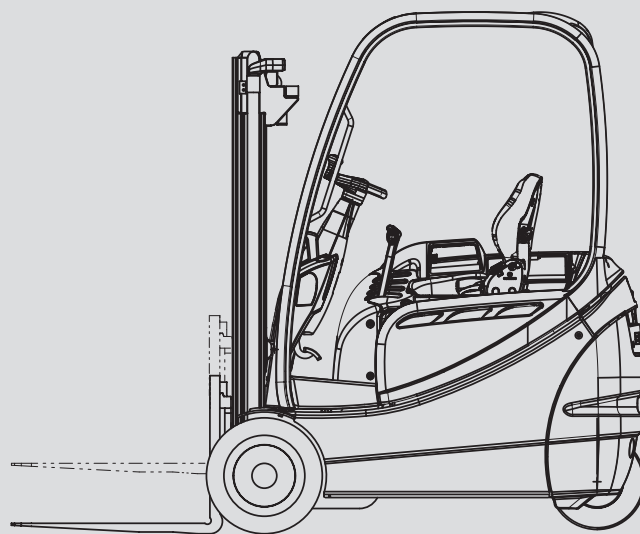

Viličarji

PHS 16 E

Maks. višina dviga	4,32 - 5,22 m
Maks. nosilnost	1.600 kg
Širina	1,10 m
Dolžina (brez vilic)	1,94 m
Višina (zaščitna streha)	2,04 m
Višina	1,96 - 2,26 m
Lastna teža	3.057 kg
Pogon	Elektro
Pogon na 4 kolesa	Ne
Črne pnevmatike	Da