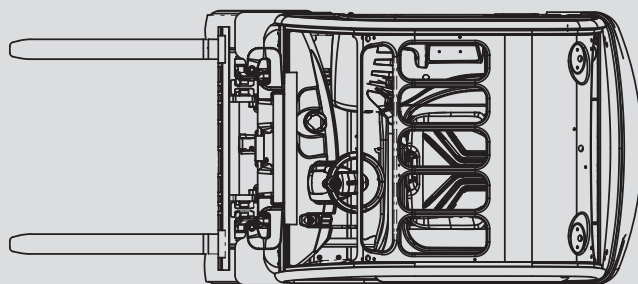

Viličarji

PHS 16 E

Maks. višina dviga	4,32 - 5,22 m
Maks. nosilnost	1.600 kg
Širina	1,10 m
Dolžina (brez vilic)	1,94 m
Višina (zaščitna streha)	2,04 m
Višina	1,96 - 2,26 m
Lastna teža	3.057 kg
Pogon	Elektro
Pogon na 4 kolesa	Ne
Črne pnevmatike	Da