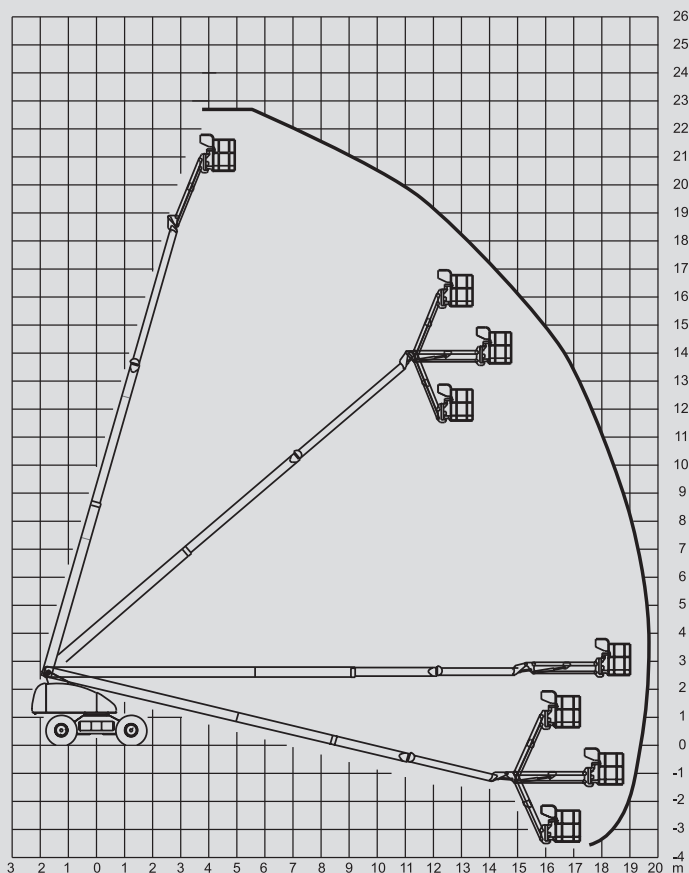

Za pojasnila se obrnite na naše prodajne svetovalce.

Informacije so informativnega značaja in niso obvezujoče narave. Tehnični podatki so podani s strani proizvajalca. Pridružujemo si pravico do sprememb modela in karakteristik brez predhodne najave.