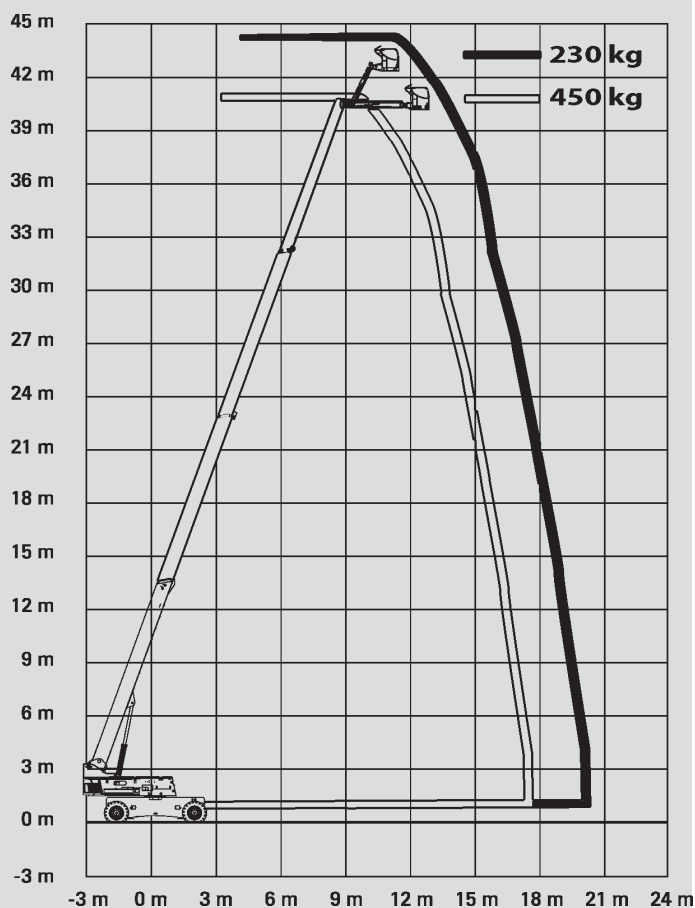

Teleskopske dvižne ploščadi

PST 430 D / 4WD

Maks. delovna višina	42,20 m
Maks. višina podesta	40,20 m
Nosilnost	230-450 kg
Maks. stranski doseg	19,40 m
Širina	2,53 / 3,33 m
Dolžina	12,30* / 14,50 m
Višina	3,05 m
Dimenzije dvižne košare	2,44 x 0,80 m
Stabilizatorji	Ne
Lastna teža	20.600 kg
Pogon	Dizel
Črne pnevmatike	Da
Pogon na 4 kolesa	Da

* Transportna dolžina

Za pojasnila se obrnite na naše prodajne svetovalce.

Informacije so informativnega značaja in niso obvezujoče narave. Tehnični podatki so podani s strani proizvajalca. Pridružujemo si pravico do sprememb modela in karakteristik brez predhodne najave.

Prangl d.o.o. | Dvigala | Izredni prevozi | Dvižne ploščadi | Viličarji | Montaža strojne opreme

A-1230 Wien
Richard-Tauber-Gasse 8
Tel.: +43 (0)5 0995
Fax: +43 (0)5 0995-11033
wien@prangl.at

A-8141 Premstätten
Josef Prangl Straße 1
Tel.: +43 (0)5 0995
Fax: +43 (0)5 0995-12018
premsaetten@prangl.at

A-4490 St. Florian
Tagerbachstraße 1
Tel.: +43 (0)5 0995
Fax: +43 (0)5 0995-13020
stflorian@prangl.at

A-3100 St. Pölten
Keilweg 5
Tel.: +43 (0)5 0995
Fax: +43 (0)5 0995-14010
stpoelten@prangl.at

A-9130 Poggendorf
Landesstraße 12
Tel.: +43 (0)5 0995
Fax: +43 (0)5 0995-15050
poggendorf@prangl.at

A-6220 Buch/Tirol
St. Margarethen 152 d
Tel.: +43 (0)5 0995
Fax: +43 (0)5 0995-16010
buch@prangl.at

H-1239 Budapest
Ócsai út 5.
Tel.: +36 1 289 49 00
Fax: +36 1 289 49 01
office@prangl.hu

SK-90301 Senec
Železničná 26A
Tel.: +421 (0)2 402 094-11
Fax: +421 (0)2 402 094-20
office@prangl.sk

SI-2311 Hoče
Miklavška cesta 82
Tel.: +386 (0)2 613 09-20
Fax: +386 (0)2 613 09-25
office@prangl.si

HR-10434 Strmec Samoborski
Ul. kralja Tomislava 20
Tel.: +385 (0)1 556 5693
Fax: +385 (0)1 556 5692
office@prangl.hr