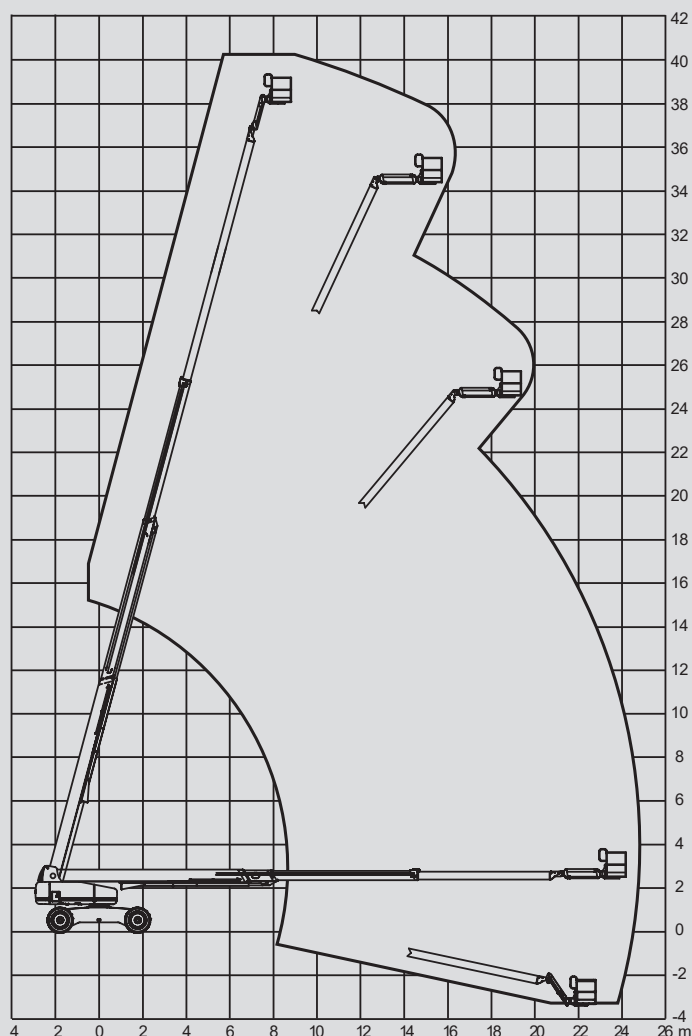

Teleskopske dvižne ploščadi

PST 400 D / 4WD

Maks. delovna višina	40,15 m
Maks. višina podesta	38,15 m
Nosilnost	227 kg
Maks. stranski doseg	24,38 m
Širina	2,49 / 3,35 m
Dolžina	14,25 m
Višina	3,07 m
Dimenzije dvižne košare	2,44 x 0,91 m
Stabilizatorji	Ne
Lastna teža	20.248 kg
Pogon	Dizel
Črne pnevmatike	Da
Pogon na 4 kolesa	Da