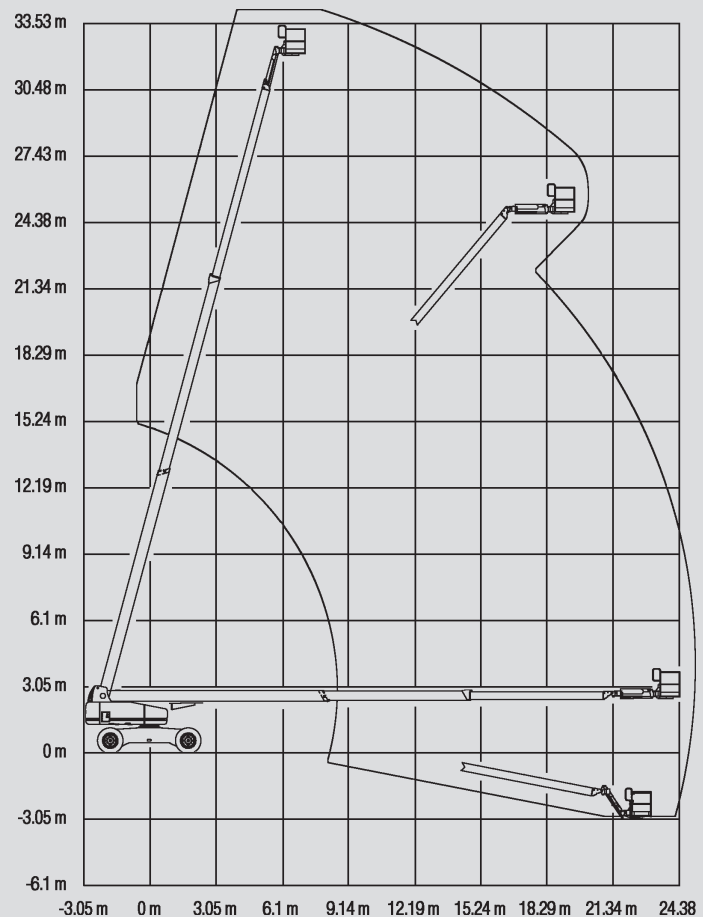

# Teleskopske dvižne ploščadi

## PST 340 D / 4WD

Maks. delovna višina	34,00 m
Maks. višina podesta	32,00 m
Nosilnost	227 kg
Maks. stranski doseg	24,38 m
Širina	2,49 / 3,35 m
Dolžina	14,02 m
Višina	3,07 m
Dimenzije dvižne košare	2,44 x 0,91 m
Stabilizatorji	Ne
Lastna teža	18.144 kg
Pogon	Dizel
Črne pnevmatike	Da
Pogon na 4 kolesa	Da