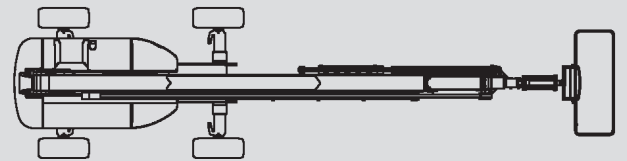

# Teleskopske dvižne ploščadi

## PST 340 D / 4WD

Maks. delovna višina	34,00 m
Maks. višina podesta	32,00 m
Nosilnost	227 kg
Maks. stranski doseg	24,38 m
Širina	2,49 / 3,35 m
Dolžina	14,02 m
Višina	3,07 m
Dimenzije dvižne košare	2,44 x 0,91 m
Stabilizatorji	Ne
Lastna teža	18.144 kg
Pogon	Dizel
Črne pnevmatike	Da
Pogon na 4 kolesa	Da