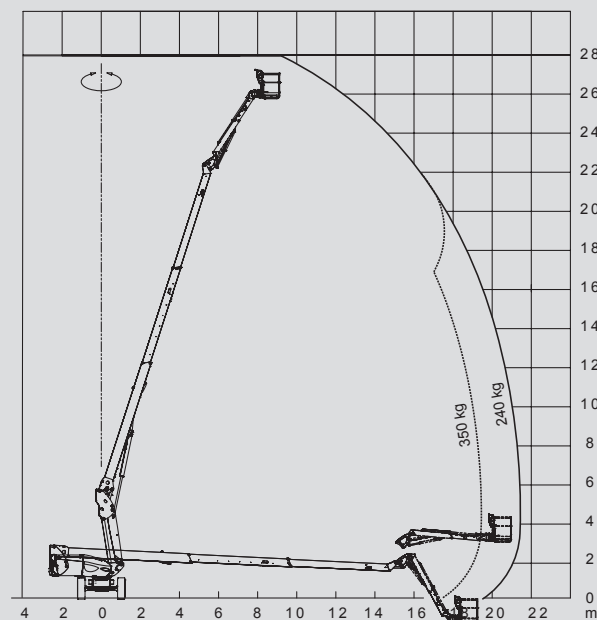

Teleskopske dvižne ploščadi

PST 280 D / 4WD

Maks. delovna višina	27,75 m
Maks. višina podesta	25,75 m
Nosilnost	350 kg
Maks. stranski doseg	21,45 m
Širina	2,43 m
Dolžina	11,35 m
Višina	2,75 m
Dimenzije dvižne košare	0,91 x 2,44 m
Stabilizatorji	Ne
Lastna teža	16.500 kg
Pogon	Dizel
Črne pnevmatike	Da
Pogon na 4 kolesa	Da