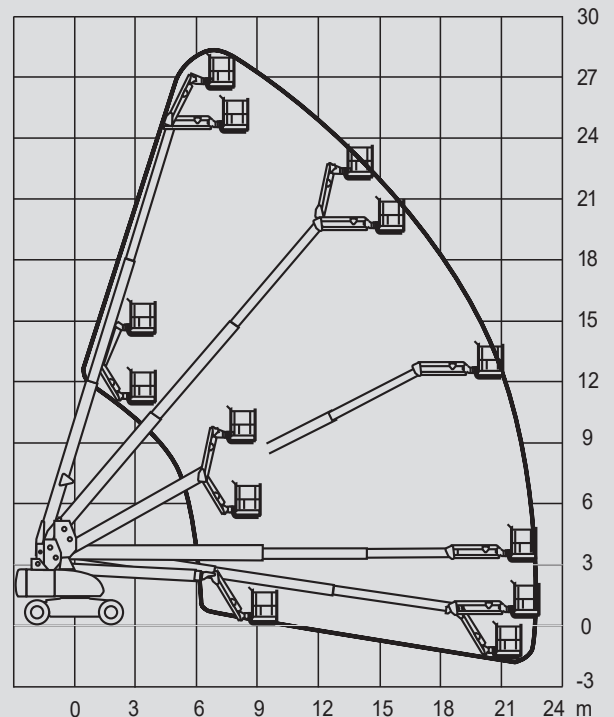

Teleskopske dvizne ploščadi

PST 280 D / 4WD

Maks. delovna višina	28,21 m
Maks. višina podesta	26,21 m
Nosilnost	230 kg
Maks. stranski doseg	22,86 m
Širina	2,49 m
Dolžina	12,19 m
Višina	3,05 m
Dimenzije dvizne košare	0,92 x 2,44 m
Stabilizatorji	Ne
Lastna teža	17.200 kg
Pogon	Dizel
Črne pnevmatike	Da
Pogon na 4 kolesa	Da