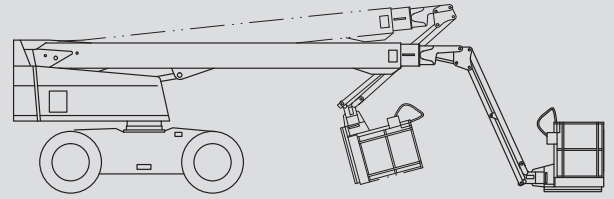

Teleskopske dvižne ploščadi

PST 280 D / 4WD

Maks. delovna višina	27,90 m
Maks. višina podesta	25,90 m
Nosilnost	350 kg
Maks. stranski doseg	23,85 m
Širina	2,48 m
Dolžina	13,05 m
Višina	2,85 m
Dimenzije dvižne košare	0,91 x 2,44 m
Stabilizatorji	Ne
Lastna teža	18.100 kg
Pogon	Dizel
Črne pnevmatike	Da
Pogon na 4 kolesa	Da