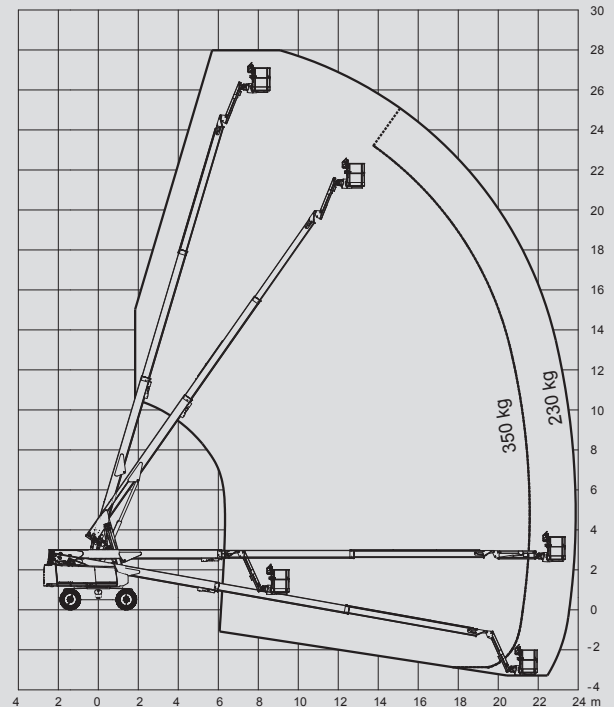

Za pojasnila se obrnite na naše prodajne svetovalce.

Informacije so informativnega značaja in niso obvezujoče narave. Tehnični podatki so podani s strani proizvajalca. Pridružujemo si pravico do sprememb modela in karakteristik brez predhodne najave.