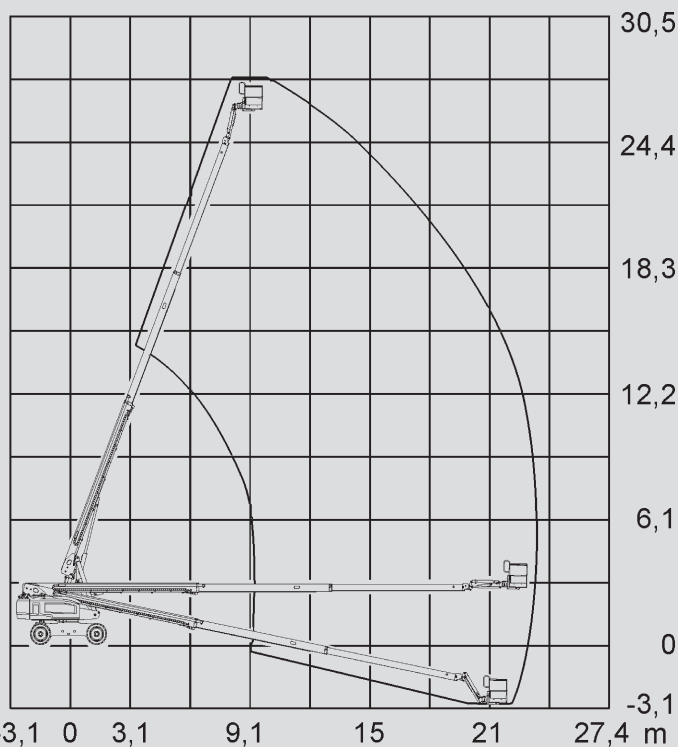

Teleskopske dvižne ploščadi

PST 280 D / 4WD

Maks. delovna višina	27,90 m
Maks. višina podesta	25,90 m
Nosilnost	227 kg
Maks. stranski doseg	23,32 m
Širina	2,50 m
Dolžina	12,20 m
Višina	2,80 m
Dimenzije dvižne košare	2,44 x 0,91 m
Stabilizatorji	Ne
Lastna teža	17.191 kg
Pogon	Dizel
Črne pnevmatike	Da
Pogon na 4 kolesa	Da