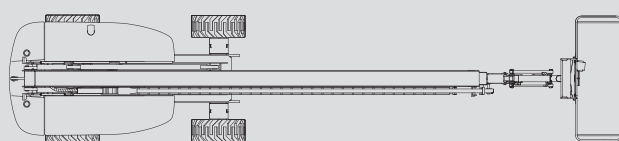

Teleskopske dvižne ploščadi

PST 280 D / 4WD

Maks. delovna višina	27,90 m
Maks. višina podesta	25,90 m
Nosilnost	227 kg
Maks. stranski doseg	23,32 m
Širina	2,50 m
Dolžina	12,20 m
Višina	2,80 m
Dimenzije dvižne košare	2,44 x 0,91 m
Stabilizatorji	Ne
Lastna teža	17.191 kg
Pogon	Dizel
Črne pnevmatike	Da
Pogon na 4 kolesa	Da