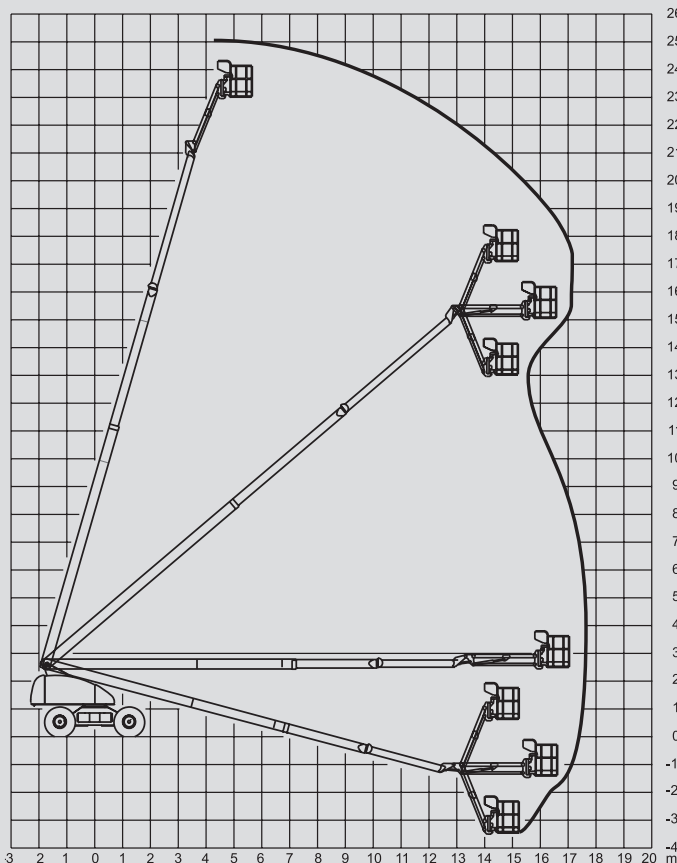

Za pojasnila se obrnite na naše prodajne svetovalce.

Informacije so informativnega značaja in niso obvezujoče narave. Tehnični podatki so podani s strani proizvajalca. Pridružujemo si pravico do sprememb modela in karakteristik brez predhodne najave.