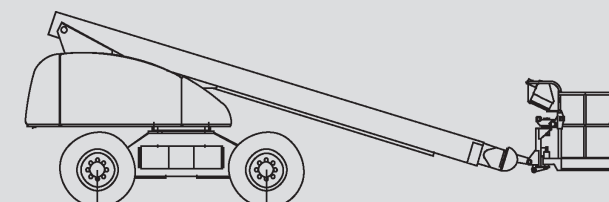

# Teleskopske dvizne ploščadi

## PST 210 D / 4WD

Maks. delovna višina	20,80 m
Maks. višina podesta	18,80 m
Nosilnost	230 kg
Maks. stranski doseg	17,20 m
Širina	2,48 m
Dolžina	9,10 m
Višina	2,86 m
Dimenzije dvizne košare	1,80 x 0,80 m
Stabilizatorji	Ne
Lastna teža	11.750 kg
Pogon	Dizel
Črne pnevmatike	Da
Pogon na 4 kolesa	Da