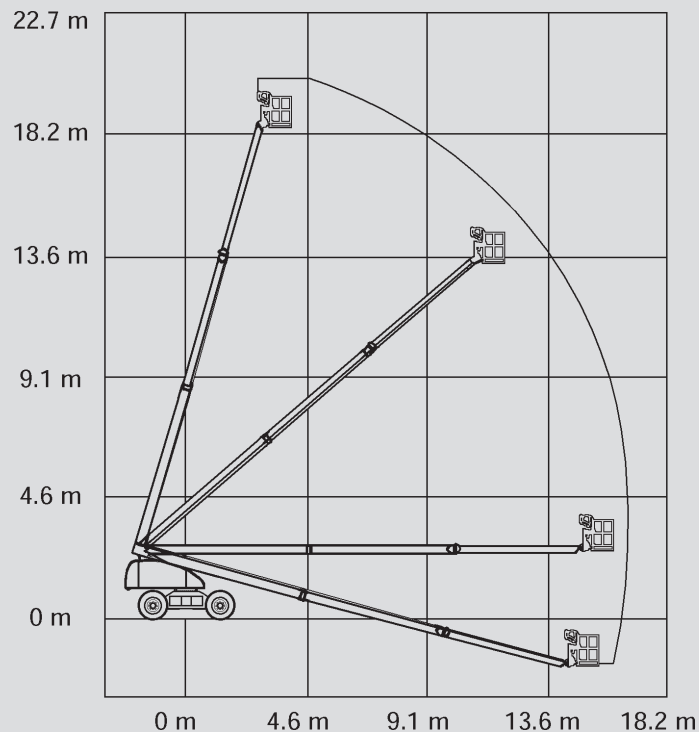

# Teleskopske dvizne ploščadi

## PST 210 D / 4WD

Maks. delovna višina	20,80 m
Maks. višina podesta	18,80 m
Nosilnost	230 kg
Maks. stranski doseg	17,20 m
Širina	2,48 m
Dolžina	9,10 m
Višina	2,86 m
Dimenzije dvizne košare	1,80 x 0,80 m
Stabilizatorji	Ne
Lastna teža	11.750 kg
Pogon	Dizel
Črne pnevmatike	Da
Pogon na 4 kolesa	Da