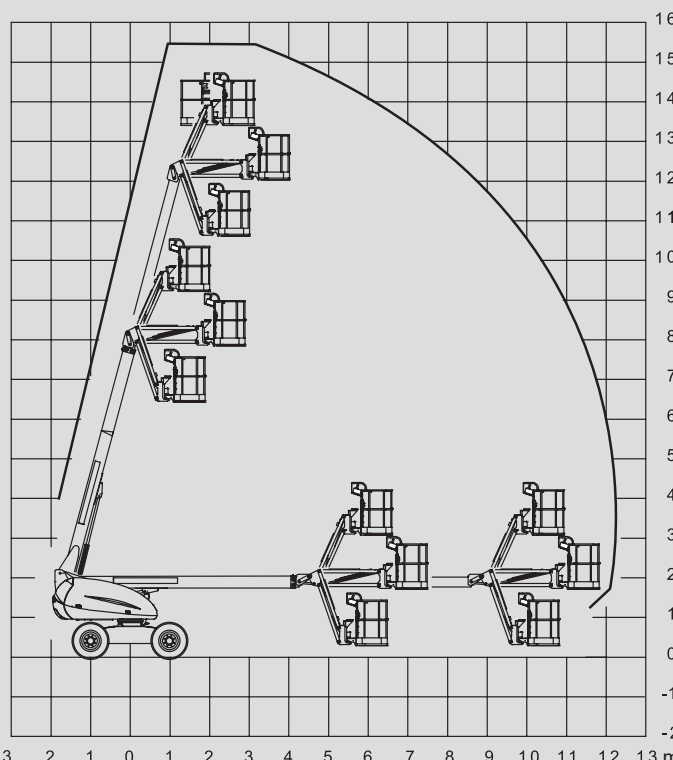

Za pojasnila se obrnite na naše prodajne svetovalce.

Informacije so informativnega značaja in niso obvezujoče narave. Tehnični podatki so podani s strani proizvajalca. Pridružujemo si pravico do sprememb modela in karakteristik brez predhodne najave.