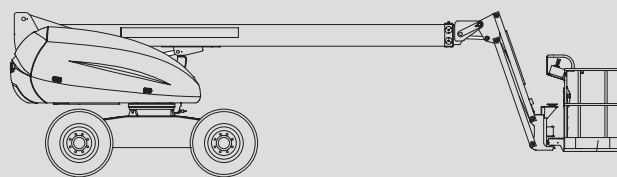

Teleskopske dvižne ploščadi

PST 150 D / 4WD

Maks. delovna višina	15,44 m
Maks. višina podesta	13,44 m
Nosilnost	230 kg
Maks. stranski doseg	12,30 m
Širina	2,30 m
Dolžina	8,47 m
Višina	2,22 m
Dimenzije dvižne košare	1,80 x 0,80 m
Stabilizatorji	Ne
Lastna teža	7.050 kg
Pogon	Dizel
Črne pnevmatike	Da
Pogon na 4 kolesa	Da