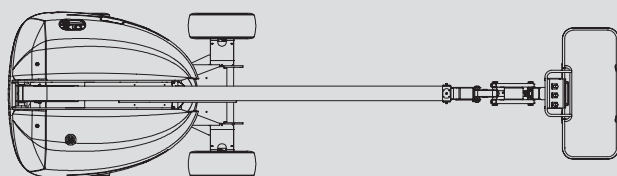

Teleskopske dvižne ploščadi

PST 150 D / 4WD

Maks. delovna višina	15,44 m
Maks. višina podesta	13,44 m
Nosilnost	230 kg
Maks. stranski doseg	12,30 m
Širina	2,30 m
Dolžina	8,47 m
Višina	2,22 m
Dimenzije dvižne košare	1,80 x 0,80 m
Stabilizatorji	Ne
Lastna teža	7.050 kg
Pogon	Dizel
Črne pnevmatike	Da
Pogon na 4 kolesa	Da