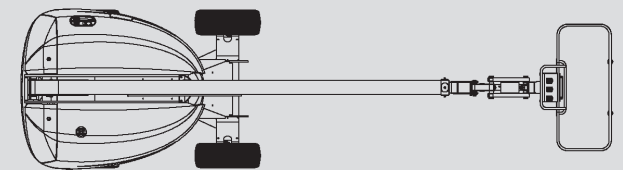

Teleskopske dvižne ploščadi

PST 140 D / 4WD

Maks. delovna višina	14,07 m
Maks. višina podesta	12,07 m
Nosilnost	230 kg
Maks. stranski doseg	10,60 m
Širina	2,30 m
Dolžina	7,59 m
Višina	2,20 m
Dimenzije dvižne košare	1,80 x 0,80 m
Stabilizatorji	Ne
Lastna teža	6.040 kg
Pogon	Dizel
Črne pnevmatike	Da
Pogon na 4 kolesa	Da