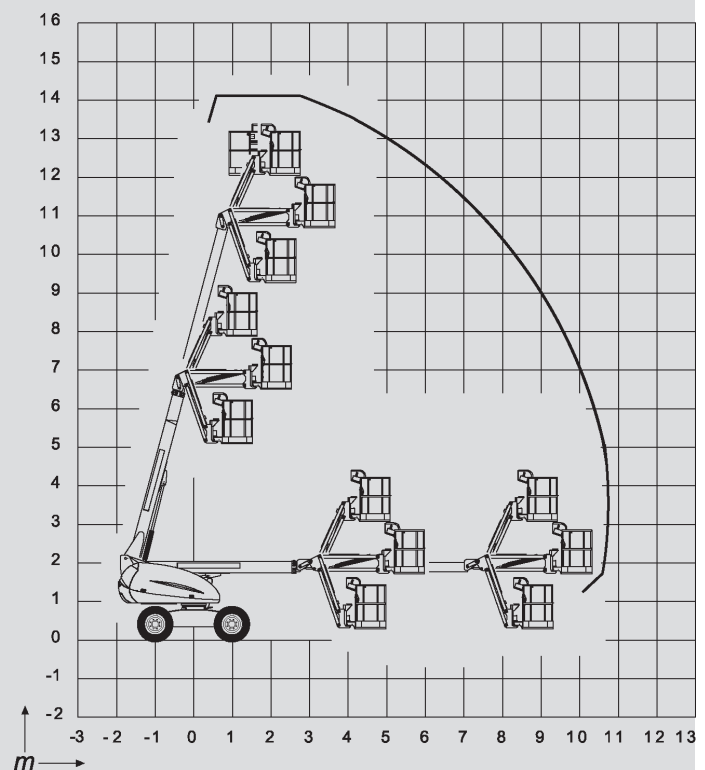

Teleskopske dvižne ploščadi

PST 140 D / 4WD

Maks. delovna višina	14,07 m
Maks. višina podesta	12,07 m
Nosilnost	230 kg
Maks. stranski doseg	10,60 m
Širina	2,30 m
Dolžina	7,59 m
Višina	2,20 m
Dimenzije dvižne košare	1,80 x 0,80 m
Stabilizatorji	Ne
Lastna teža	6.040 kg
Pogon	Dizel
Črne pnevmatike	Da
Pogon na 4 kolesa	Da