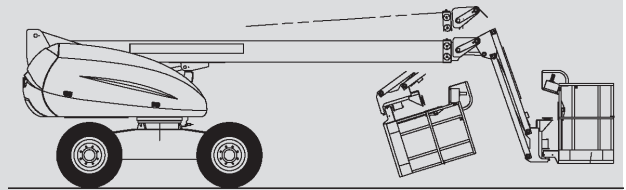

Teleskopske dvižne ploščadi

PST 140 D / 4WD

Maks. delovna višina	14,07 m
Maks. višina podesta	12,07 m
Nosilnost	230 kg
Maks. stranski doseg	10,60 m
Širina	2,30 m
Dolžina	7,59 m
Višina	2,20 m
Dimenzije dvižne košare	1,80 x 0,80 m
Stabilizatorji	Ne
Lastna teža	6.040 kg
Pogon	Dizel
Črne pnevmatike	Da
Pogon na 4 kolesa	Da