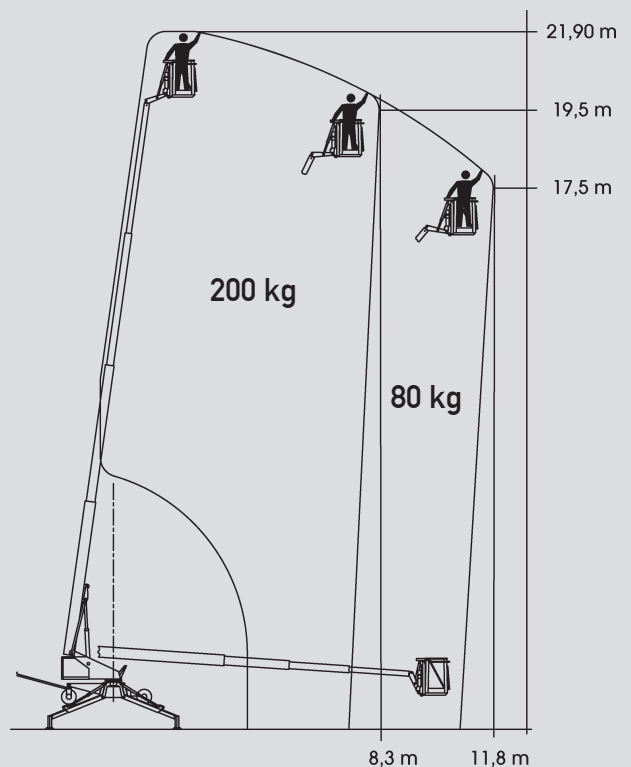

Specialne dvizhne ploščadi

PSR 220 E

Maks. delovna višina	22,00 m
Maks. višina podesta	20,00 m
Nosilnost	200 kg
Maks. stranski doseg	11,80 m
Širina	1,20 m
Dolžina	7,90 m
Višina	2,14 m
Dimenzije dvizhne košare	1,10 x 1,20 x 0,70 m
Maks. širina stabilizatorjev	4,10 m
Lastna teža	2.300 kg
Pogon	Elektro