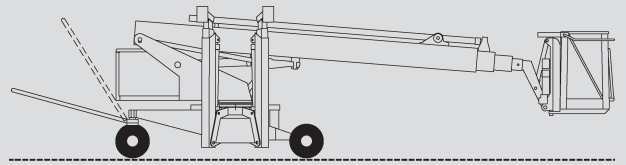

Specialne dvizhne ploščadi

PSR 220 E

Maks. delovna višina	22,00 m
Maks. višina podesta	20,00 m
Nosilnost	200 kg
Maks. stranski doseg	11,80 m
Širina	1,20 m
Dolžina	7,90 m
Višina	2,14 m
Dimenzije dvizhne košare	1,10 x 1,20 x 0,70 m
Maks. širina stabilizatorjev	4,10 m
Lastna teža	2.300 kg
Pogon	Elektro