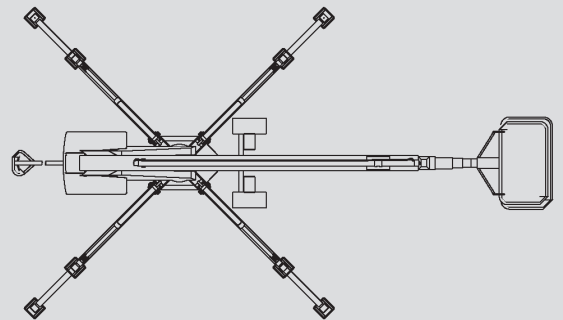

Specialne dvizhne ploščadi

PSR 220 E

Maks. delovna višina	22,00 m
Maks. višina podesta	20,00 m
Nosilnost	200 kg
Maks. stranski doseg	11,80 m
Širina	1,20 m
Dolžina	7,90 m
Višina	2,14 m
Dimenzije dvizhne košare	1,10 x 1,20 x 0,70 m
Maks. širina stabilizatorjev	4,10 m
Lastna teža	2.300 kg
Pogon	Elektro