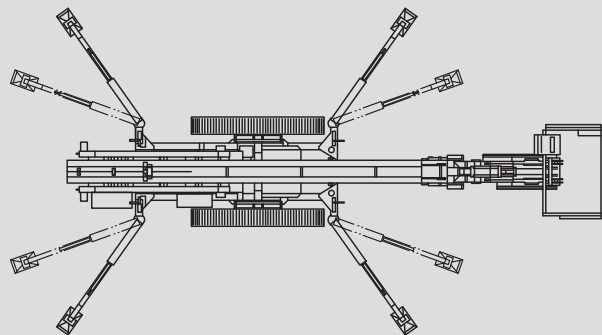

Specialne dvizhne ploščadi

PSAK 360

Maks. delovna višina	35,50 m
Maks. višina podesta	33,50 m
Nosilnost	200 kg
Maks. stranski doseg	15,60 m
Širina	1,58 m
Dolžina	8,18 m
Višina	1,98 m
Dimenzije dvizhne košare	1,20 x 0,80 m
Max. širina stabilizatorjev	6,64 x 4,75 m
Lastna teža	4.900 kg
Pogon	Dizel /Elektro
Vozna površina	1,92 x 0,25 m