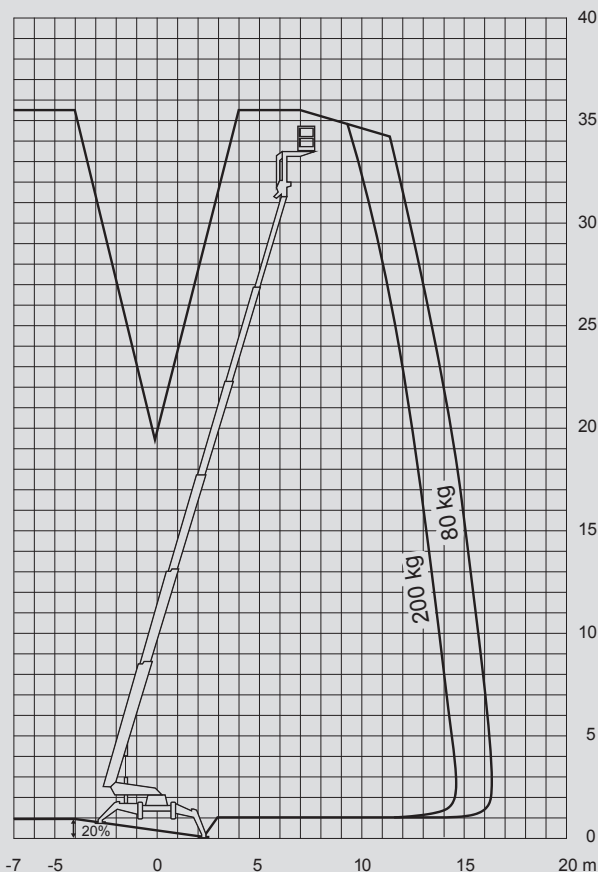

Specialne dvizhne ploščadi

PSAK 360

Maks. delovna višina	35,50 m
Maks. višina podesta	33,50 m
Nosilnost	200 kg
Maks. stranski doseg	15,60 m
Širina	1,58 m
Dolžina	8,18 m
Višina	1,98 m
Dimenzije dvizhne košare	1,20 x 0,80 m
Max. širina stabilizatorjev	6,64 x 4,75 m
Lastna teža	4.900 kg
Pogon	Dizel /Elektro
Vozna površina	1,92 x 0,25 m