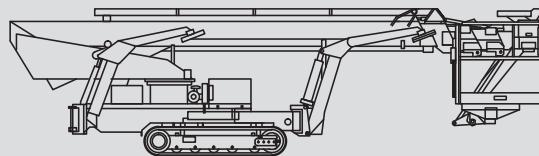

Specialne dvizhne ploščadi

PSAK 360

Maks. delovna višina	35,50 m
Maks. višina podesta	33,50 m
Nosilnost	200 kg
Maks. stranski doseg	15,60 m
Širina	1,58 m
Dolžina	8,18 m
Višina	1,98 m
Dimenzije dvizhne košare	1,20 x 0,80 m
Max. širina stabilizatorjev	6,64 x 4,75 m
Lastna teža	4.900 kg
Pogon	Dizel /Elektro
Vozna površina	1,92 x 0,25 m