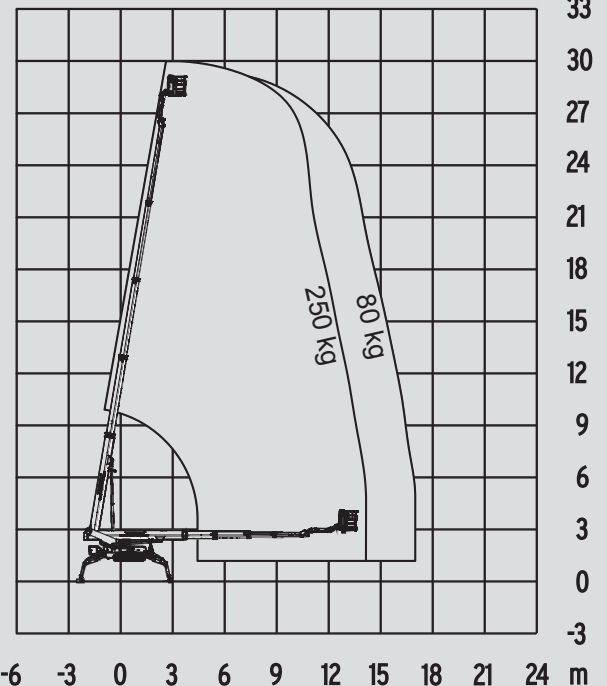

Specialne dvizne ploščadi

PSAK 300

Maks. delovna višina	30,00 m
Maks. višina podesta	28,00 m
Nosilnost	250 kg
Maks. stranski doseg	17,00 m
Širina	1,58 m
Dolžina	7,50 m
Višina	1,98 m
Dimenzije dvizne košare	1,20 x 0,80 m
Max. širina stabilizatorjev	5,52 x 5,56 m
Lastna teža	4.300 kg
Pogon	Dizel /Elektro
Vozna površina	1,92 x 0,25 m