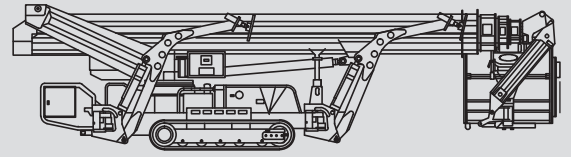

Specialne dvizne ploščadi

PSAK 300

Maks. delovna višina	30,00 m
Maks. višina podesta	28,00 m
Nosilnost	250 kg
Maks. stranski doseg	17,00 m
Širina	1,58 m
Dolžina	7,50 m
Višina	1,98 m
Dimenzije dvizne košare	1,20 x 0,80 m
Max. širina stabilizatorjev	5,52 x 5,56 m
Lastna teža	4.300 kg
Pogon	Dizel /Elektro
Vozna površina	1,92 x 0,25 m