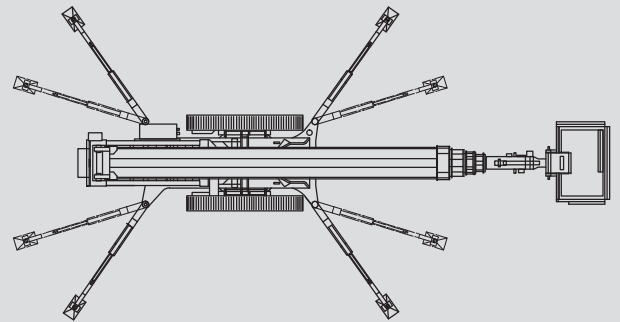

Specialne dvizne ploščadi

PSAK 300

Maks. delovna višina	30,00 m
Maks. višina podesta	28,00 m
Nosilnost	250 kg
Maks. stranski doseg	17,00 m
Širina	1,58 m
Dolžina	7,50 m
Višina	1,98 m
Dimenzije dvizne košare	1,20 x 0,80 m
Max. širina stabilizatorjev	5,52 x 5,56 m
Lastna teža	4.300 kg
Pogon	Dizel /Elektro
Vozna površina	1,92 x 0,25 m