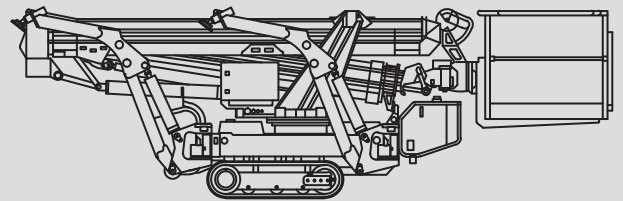

Specialne dvizne ploščadi

PSAK 240

Maks. delovna višina	24,00 m
Maks. višina podesta	22,00 m
Nosilnost	250 kg
Maks. stranski doseg	12,00 m
Širina	0,99 m
Dolžina	6,40 m
Višina	1,99 m
Dimenzije dvizne košare	1,20 x 0,80 m
Max. širina stabilizatorjev	4,70 x 4,70 m
Lastna teža	3.300 kg
Pogon	Dizel /Elektro
Vozna površina	1,45 x 0,20 m