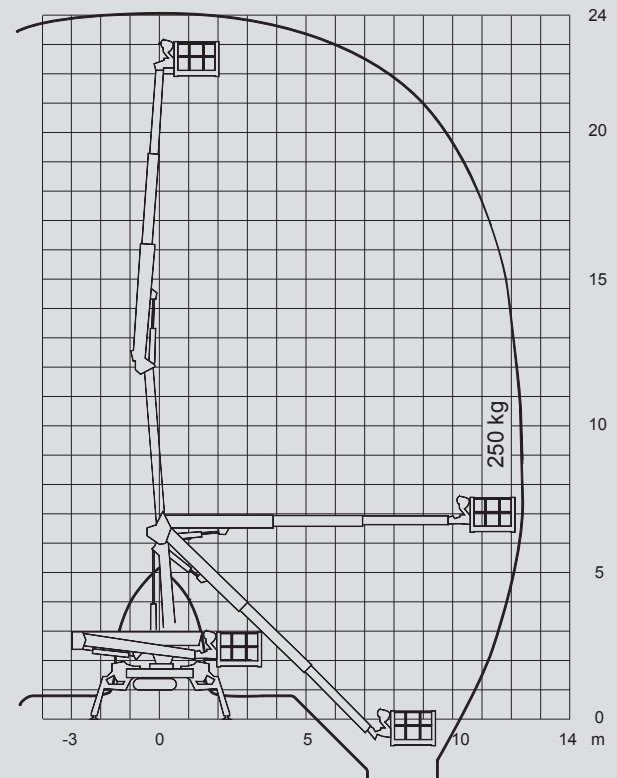

Specialne dvizne ploščadi

PSAK 240

Maks. delovna višina	24,00 m
Maks. višina podesta	22,00 m
Nosilnost	250 kg
Maks. stranski doseg	12,00 m
Širina	0,99 m
Dolžina	6,40 m
Višina	1,99 m
Dimenzije dvizne košare	1,20 x 0,80 m
Max. širina stabilizatorjev	4,70 x 4,70 m
Lastna teža	3.300 kg
Pogon	Dizel /Elektro
Vozna površina	1,45 x 0,20 m