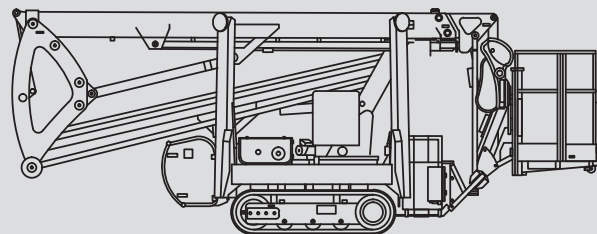

# Specialne dvizne ploščadi

## PSAK 150

Maks. delovna višina	15,40 m
Maks. višina podesta	13,40 m
Nosilnost	200 kg
Maks. stranski doseg	7,90 m
Širina	1,42 m
Dolžina	5,20 m
Višina	1,99 m
Dimenzije dvizne košare	0,70 x 1,42 m
Max. širina stabilizatorjev	3,31 x 3,03 m
Lastna teža	2.200 kg
Pogon	Dizel /Electric
Vozna površina	1,45 x 0,20 m