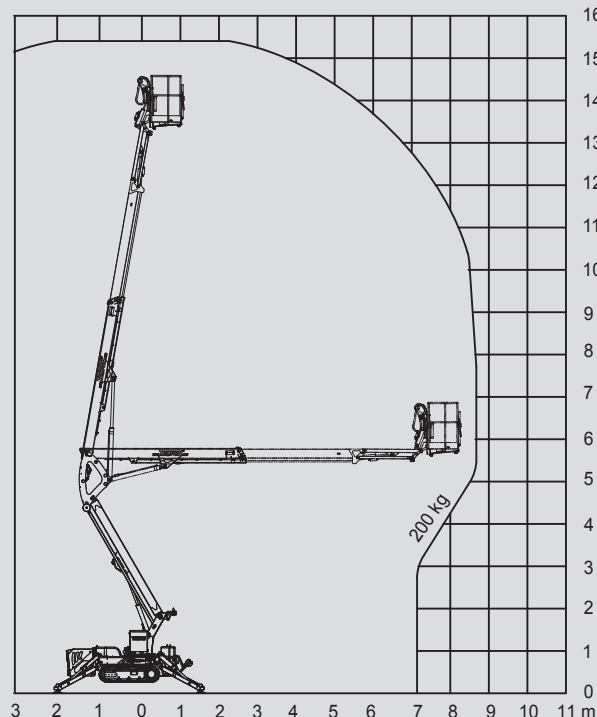

## PSAK 150

Maks. delovna višina	15,40 m
Maks. višina podesta	13,40 m
Nosilnost	200 kg
Maks. stranski doseg	7,90 m
Širina	1,42 m
Dolžina	5,20 m
Višina	1,99 m
Dimenzije dvizne košare	0,70 x 1,42 m
Max. širina stabilizatorjev	3,31 x 3,03 m
Lastna teža	2.200 kg
Pogon	Dizel /Electric
Vozna površina	1,45 x 0,20 m