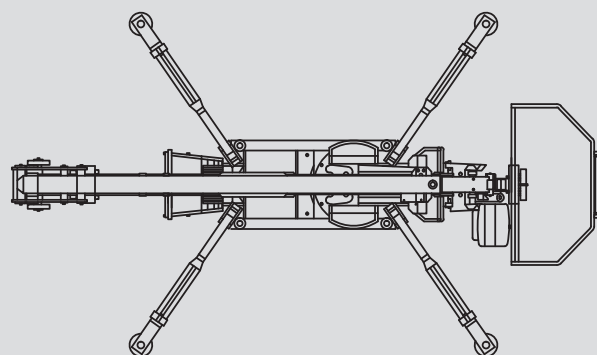

# Specialne dvizne ploščadi

## PSAK 150

Maks. delovna višina	15,40 m
Maks. višina podesta	13,40 m
Nosilnost	200 kg
Maks. stranski doseg	7,90 m
Širina	1,42 m
Dolžina	5,20 m
Višina	1,99 m
Dimenzije dvizne košare	0,70 x 1,42 m
Max. širina stabilizatorjev	3,31 x 3,03 m
Lastna teža	2.200 kg
Pogon	Dizel /Electric
Vozna površina	1,45 x 0,20 m