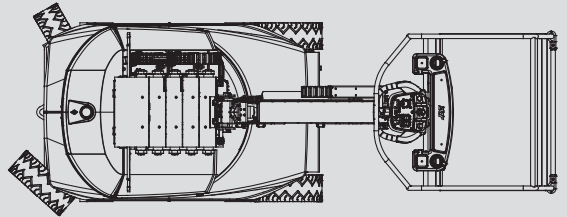

# Specialne dvizne ploščadi

## PM 120 E

Maks. delovna višina	12,65 m
Maks. višina podesta	10,65 m
Nosilnost	200 kg
Maks. stranski doseg	6,05 m
Širina	1,20 m
Dolžina	3,65 m
Višina	1,99 m
Dimenzije dvizne košare	0,70 x 1,05 m
Stabilizatorji	Ne
Lastna teža	4.900 kg
Pogon	Elektro
Črne pnevmatike	Ne