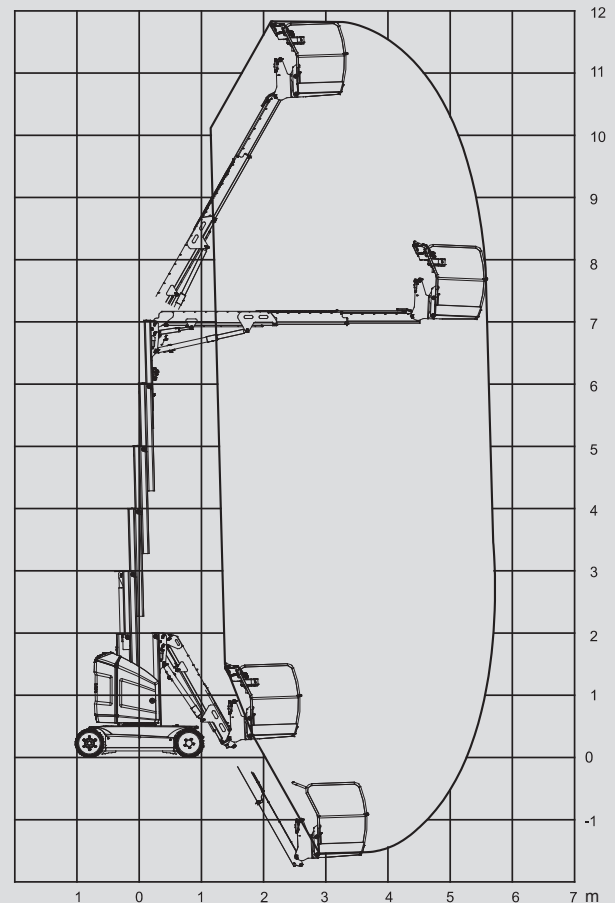

## PM 120 E

Maks. delovna višina	12,65 m
Maks. višina podesta	10,65 m
Nosilnost	200 kg
Maks. stranski doseg	6,05 m
Širina	1,20 m
Dolžina	3,65 m
Višina	1,99 m
Dimenzije dvizne košare	0,70 x 1,05 m
Stabilizatorji	Ne
Lastna teža	4.900 kg
Pogon	Elektro
Črne pnevmatike	Ne