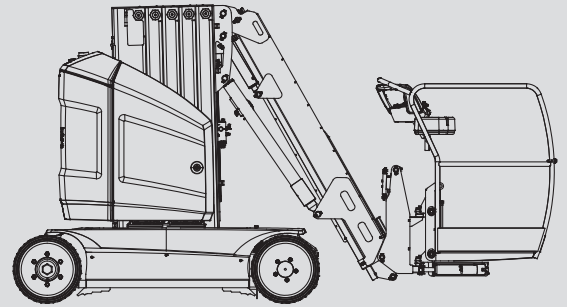

## PM 120 E

Maks. delovna višina	12,65 m
Maks. višina podesta	10,65 m
Nosilnost	200 kg
Maks. stranski doseg	6,05 m
Širina	1,20 m
Dolžina	3,65 m
Višina	1,99 m
Dimenzije dvizne košare	0,70 x 1,05 m
Stabilizatorji	Ne
Lastna teža	4.900 kg
Pogon	Elektro
Črne pnevmatike	Ne