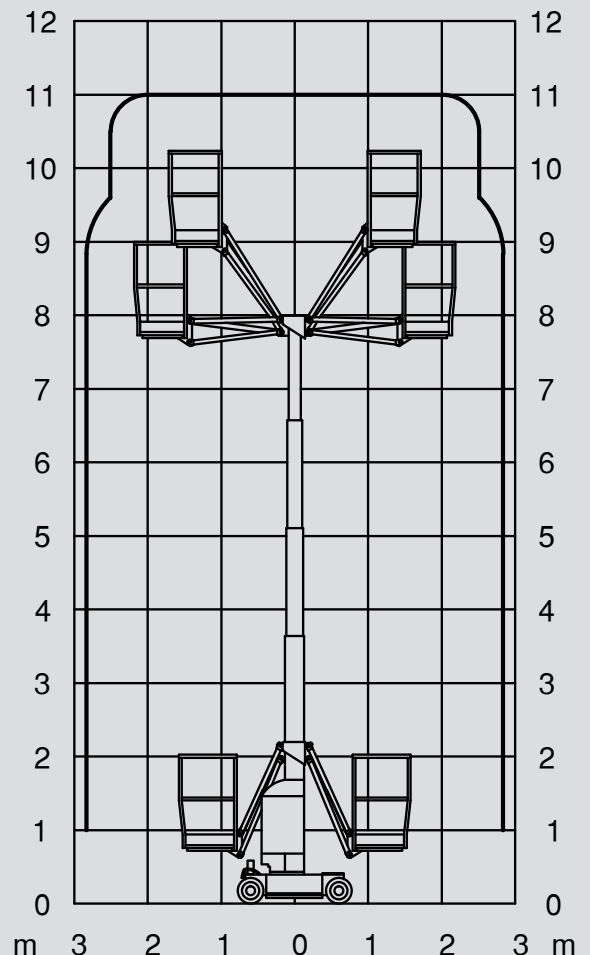

Specialne dvizhne ploščadi

PM 110 E

Maks. delovna višina	11,00 m
Maks. višina podesta	9,00 m
Nosilnost	210 kg
Maks. stranski doseg	2,50 m
Širina	1,02 m
Dolžina	2,35 m
Višina	2,20 m
Dimenzije dvizhne košare	0,96 x 0,66 m
Stabilizatorji	Ne
Lastna teža	2.580 kg
Pogon	Elektro
Črne pnevmatike	Ne