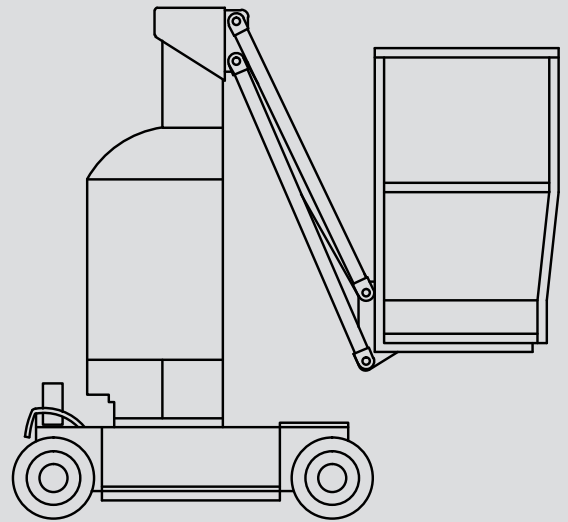

Specialne dvizhne ploščadi

PM 110 E

Maks. delovna višina	11,00 m
Maks. višina podesta	9,00 m
Nosilnost	210 kg
Maks. stranski doseg	2,50 m
Širina	1,02 m
Dolžina	2,35 m
Višina	2,20 m
Dimenzije dvizhne košare	0,96 x 0,66 m
Stabilizatorji	Ne
Lastna teža	2.580 kg
Pogon	Elektro
Črne pnevmatike	Ne