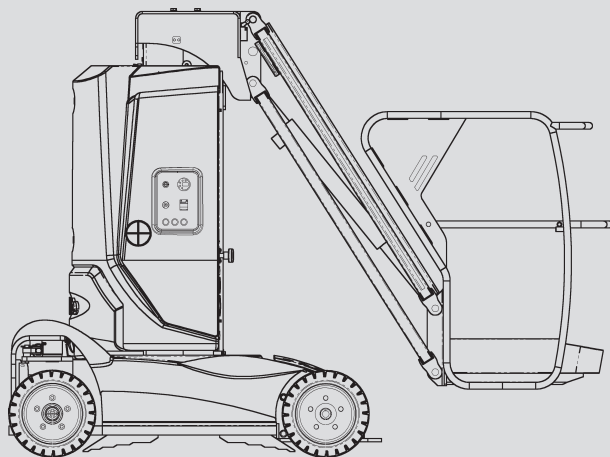

Specialne dvizne ploščadi

PM 100 E

Maks. delovna višina	10,00 m
Maks. višina podesta	8,00 m
Nosilnost	200 kg
Maks. stranski doseg	3,00 m
Širina	1,00 m
Dolžina	2,62 m
Višina	1,99 m
Dimenzije dvizne košare	0,90 x 0,70 m
Stabilizatorji	Ne
Lastna teža	2.760 kg
Pogon	Elektro
Črne pnevmatike	Ne