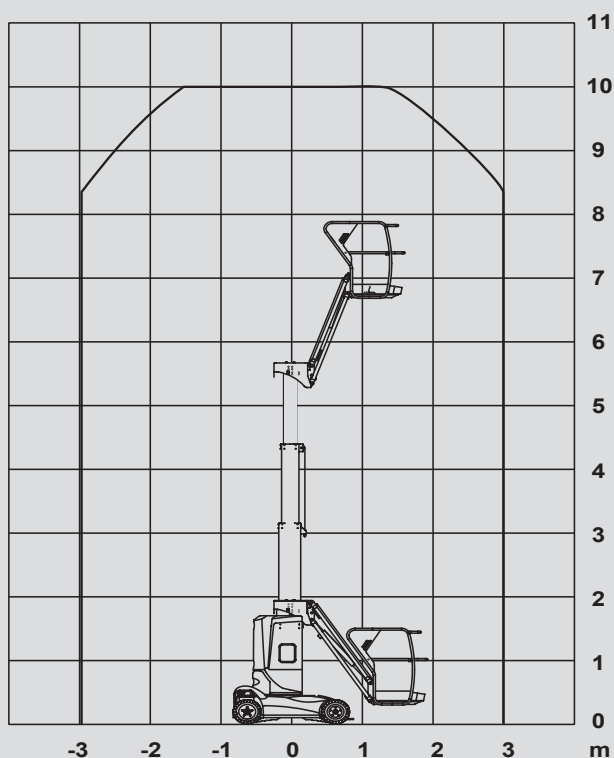

Specialne dvizne ploščadi

PM 100 E

Maks. delovna višina	10,00 m
Maks. višina podesta	8,00 m
Nosilnost	200 kg
Maks. stranski doseg	3,00 m
Širina	1,00 m
Dolžina	2,62 m
Višina	1,99 m
Dimenzije dvizne košare	0,90 x 0,70 m
Stabilizatorji	Ne
Lastna teža	2.760 kg
Pogon	Elektro
Črne pnevmatike	Ne