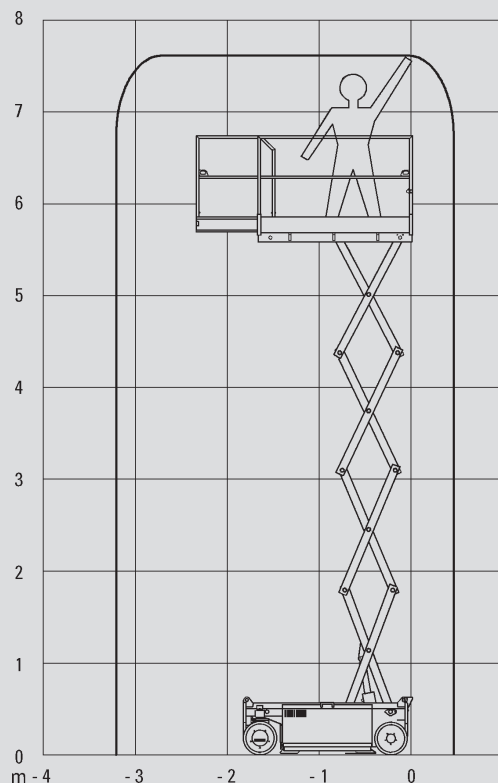

Škarjaste dvizhne ploščadi

PS 80 E/L

Maks. delovna višina	7,80 m
Maks. višina podesta	5,80 m
Nosilnost	230 kg
Širina	0,79 m
Dolžina	1,93 m
Višina	2,00 m
Višina (prehod)	2,00 m
Dimenzije zložene ploščadi	1,77 x 0,78 m
Dimenzije raztegnjene ploščadi	2,47 x 0,78 m
Lastna teža	1.010 kg
Pogon	Električni
Stabilizatorji	Ne
Črne pnevmatike	Ne
Pogon na 4 kolesa	Ne