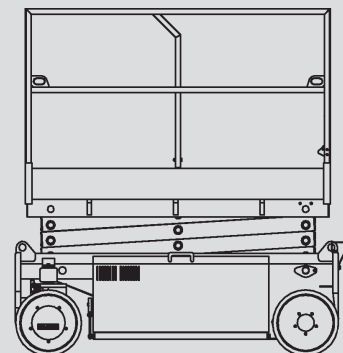

Škarjaste dvizhne ploščadi

PS 80 E/L

Maks. delovna višina	7,80 m
Maks. višina podesta	5,80 m
Nosilnost	230 kg
Širina	0,79 m
Dolžina	1,93 m
Višina	2,00 m
Višina (prehod)	2,00 m
Dimenzije zložene ploščadi	1,77 x 0,78 m
Dimenzije raztegnjene ploščadi	2,47 x 0,78 m
Lastna teža	1.010 kg
Pogon	Električni
Stabilizatorji	Ne
Črne pnevmatike	Ne
Pogon na 4 kolesa	Ne