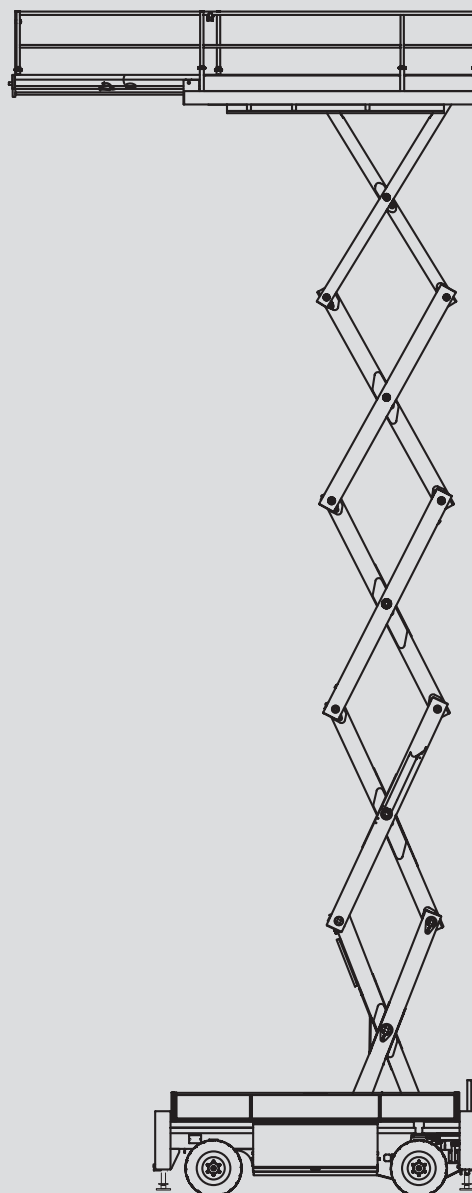

# Škarjaste dvizhne ploščadi

## PS 270 D / 4WD

Maks. delovna višina	27,50 m
Maks. višina podesta	25,50 m
Nosilnost	1.000 kg
Širina	2,50 m
Dolžina	6,57 m
Višina	3,89 m
Višina (prehod)	3,13 m
Dimenzije zložene ploščadi	6,15 x 2,35 m
Dimenzije raztegnjene ploščadi	8,25 x 2,35 m
Lastna teža	22.670 kg
Pogon	Dizel
Stabilizatorji	Da
Črne pnevmatike	Da
Pogon na 4 kolesa	Da