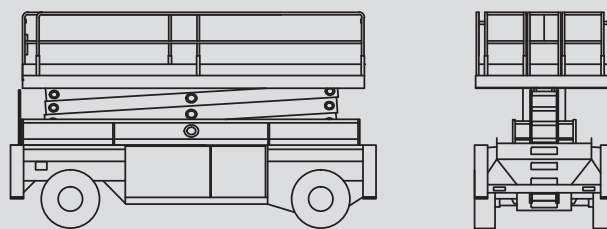

# Škarjaste dvizhne ploščadi

## PS 270 D / 4WD

Maks. delovna višina	27,50 m
Maks. višina podesta	25,50 m
Nosilnost	1.000 kg
Širina	2,50 m
Dolžina	6,57 m
Višina	3,89 m
Višina (prehod)	3,13 m
Dimenzije zložene ploščadi	6,15 x 2,35 m
Dimenzije raztegnjene ploščadi	8,25 x 2,35 m
Lastna teža	22.670 kg
Pogon	Dizel
Stabilizatorji	Da
Črne pnevmatike	Da
Pogon na 4 kolesa	Da