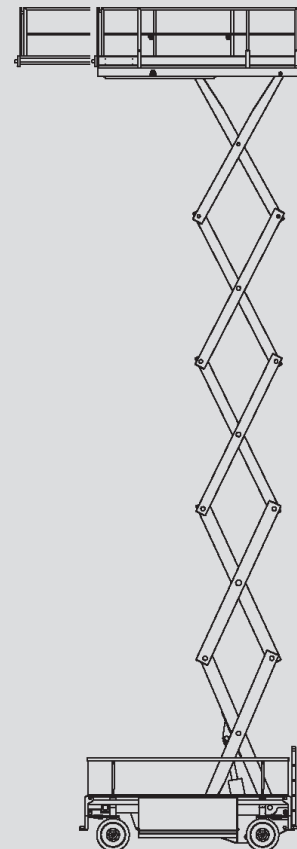

# Škarjaste dvizne ploščadi

## PS 230 D / 4WD

|                                |               |
|--------------------------------|---------------|
| Maks. delovna višina           | 23,00 m       |
| Maks. višina podesta           | 21,00 m       |
| Nosilnost                      | 1.000 kg      |
| Širina                         | 2,50 m        |
| Dolžina                        | 5,75 m        |
| Višina                         | 4,10 m        |
| Višina (prehod)                | 3,20 m        |
| Dimenzije zložene ploščadi     | 5,35 x 2,50 m |
| Dimenzije raztegnjene ploščadi | 7,55 x 2,50 m |
| Lastna teža                    | 15.000 kg     |
| Pogon                          | Dizel         |
| Stabilizatorji                 | Da            |
| Črne pnevmatike                | Da            |
| Pogon na 4 kolesa              | Da            |