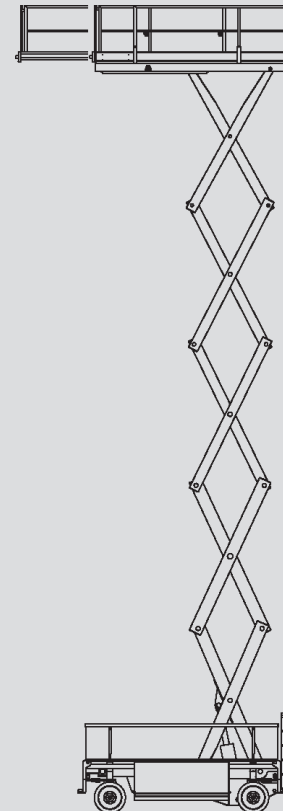

# Škarjaste dvizhne ploščadi

## PS 220 D / 4WD

Maks. delovna višina	22,30 m
Maks. višina podesta	20,30 m
Nosilnost	750 kg
Širina	2,40 m
Dolžina	4,80 m
Višina	3,76 m
Višina (prehod)	2,96 m
Dimenzije zložene ploščadi	4,35 x 2,30 m
Dimenzije raztegnjene ploščadi	7,20 x 2,30 m
Lastna teža	11.400 kg
Pogon	Dizel
Stabilizatorji	Da
Črne pnevmatike	Da
Pogon na 4 kolesa	Da