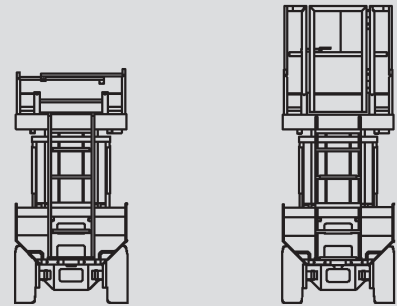

# Škarjaste dvizhne ploščadi

## PS 220 D / 4WD

Maks. delovna višina	22,30 m
Maks. višina podesta	20,30 m
Nosilnost	750 kg
Širina	2,40 m
Dolžina	4,80 m
Višina	3,76 m
Višina (prehod)	2,96 m
Dimenzije zložene ploščadi	4,35 x 2,30 m
Dimenzije raztegnjene ploščadi	7,20 x 2,30 m
Lastna teža	11.400 kg
Pogon	Dizel
Stabilizatorji	Da
Črne pnevmatike	Da
Pogon na 4 kolesa	Da