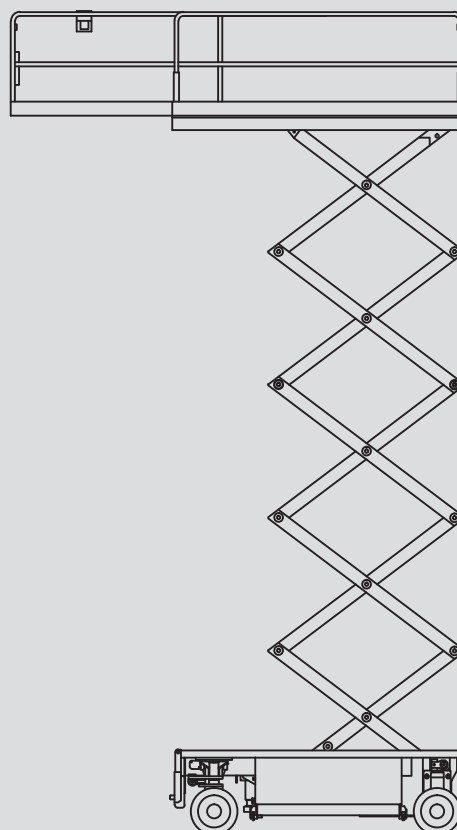

Škarjaste dvizhne ploščadi

PS 220 D / 4WD

Maks. delovna višina	21,70 m
Maks. višina podesta	19,70 m
Nosilnost	750 kg
Širina	2,44 m
Dolžina	4,84 m
Višina	3,65 m
Višina (prehod)	2,49 m
Dimenzije zložene ploščadi	4,50 x 2,30 m
Dimenzije raztegnjene ploščadi	7,00 x 2,30 m
Lastna teža	11.990 kg
Pogon	Dizel
Stabilizatorji	Da
Črne pnevmatike	Da
Pogon na 4 kolesa	Da