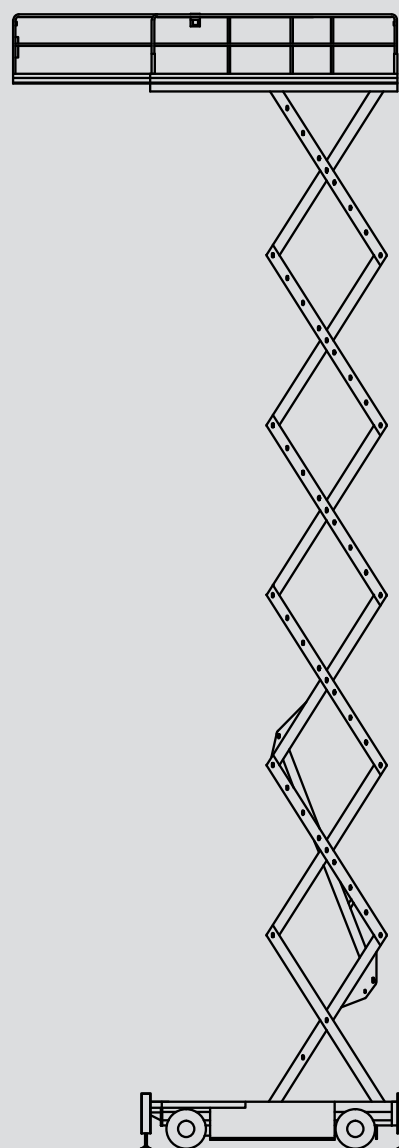

Škarjaste dvizne ploščadi

PS 210 D / 4WD

Maks. delovna višina	21,70 m
Maks. višina podesta	19,70 m
Nosilnost	750 kg
Širina	2,44 m
Dolžina	4,84 m
Višina	3,65 m
Višina (prehod)	2,88 m
Dimenzije zložene ploščadi	4,50 x 2,30 m
Dimenzije raztegnjene ploščadi	7,00 x 2,30 m
Lastna teža	11.990 kg
Pogon	Dizel
Stabilizatorji	Da
Črne pnevmatike	Da
Pogon na 4 kolesa	Da