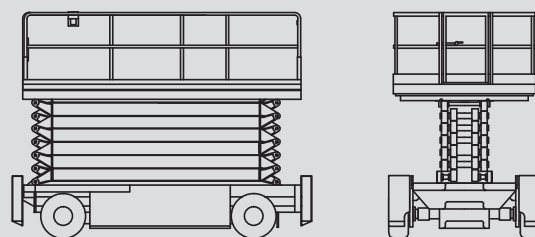

Škarjaste dvizne ploščadi

PS 210 D / 4WD

Maks. delovna višina	21,70 m
Maks. višina podesta	19,70 m
Nosilnost	750 kg
Širina	2,44 m
Dolžina	4,84 m
Višina	3,65 m
Višina (prehod)	2,88 m
Dimenzije zložene ploščadi	4,50 x 2,30 m
Dimenzije raztegnjene ploščadi	7,00 x 2,30 m
Lastna teža	11.990 kg
Pogon	Dizel
Stabilizatorji	Da
Črne pnevmatike	Da
Pogon na 4 kolesa	Da