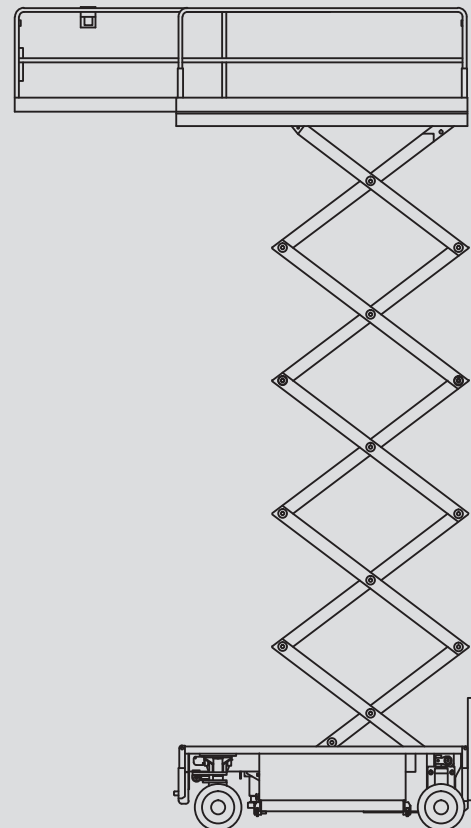

Škarjaste dvizhne ploščadi

PS 190 D / 4WD

Maks. delovna višina	18,50 m
Maks. višina podesta	16,50 m
Nosilnost	1.000 kg
Širina	2,44 m
Dolžina	4,84 m
Višina	3,39 m
Višina (prehod)	2,23 m
Dimenzije zložene ploščadi	4,50 x 2,30 m
Dimenzije raztegnjene ploščadi	7,00 x 2,30 m
Lastna teža	11.390 kg
Pogon	Dizel
Stabilizatorji	Da
Črne pnevmatike	Da
Pogon na 4 kolesa	Da