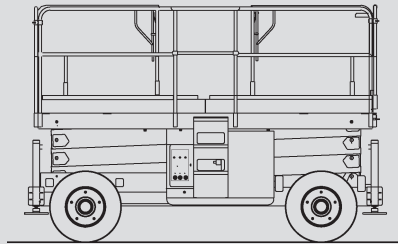

Škarjaste dvizhne ploščadi

PS 180 D / 4WD

Maks. delovna višina	18,00 m
Maks. višina podesta	16,00 m
Nosilnost	500 kg
Širina	2,25 m
Dolžina	4,18 m
Višina	2,97 m
Višina (prehod)	2,11 m
Dimenzije zložene ploščadi	4,00 x 1,89 m
Dimenzije raztegnjene ploščadi	6,00 x 1,89 m
Lastna teža	7.300 kg
Pogon	Dizel
Stabilizatorji	Da
Črne pnevmatike	Da
Pogon na 4 kolesa	Da