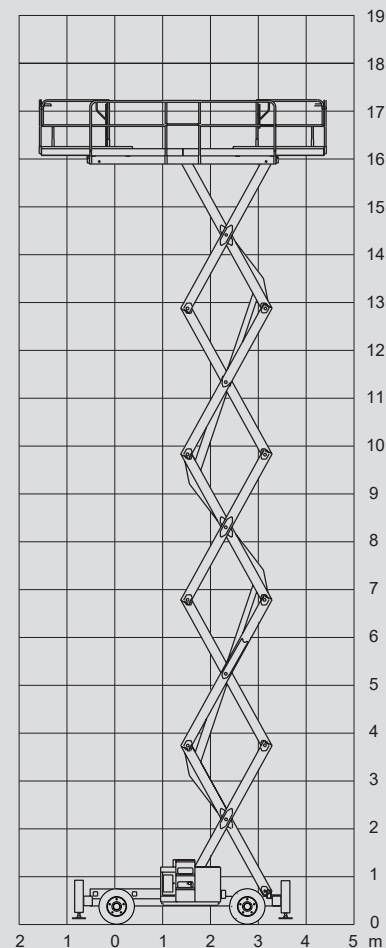

Škarjaste dvizhne ploščadi

PS 180 D / 4WD

Maks. delovna višina	18,00 m
Maks. višina podesta	16,00 m
Nosilnost	500 kg
Širina	2,25 m
Dolžina	4,18 m
Višina	2,97 m
Višina (prehod)	2,11 m
Dimenzije zložene ploščadi	4,00 x 1,89 m
Dimenzije raztegnjene ploščadi	6,00 x 1,89 m
Lastna teža	7.300 kg
Pogon	Dizel
Stabilizatorji	Da
Črne pnevmatike	Da
Pogon na 4 kolesa	Da