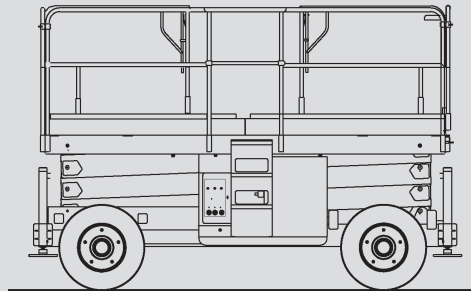

Škarjaste dvizne ploščadi

PS 150 D / 4WD

Maks. delovna višina	15,00 m
Maks. višina podesta	13,00 m
Nosilnost	500 kg
Širina	2,25 m
Dolžina	4,12 m
Višina	2,77 m
Višina (prehod)	1,91 m
Dimenzije zložene ploščadi	4,00 x 1,89 m
Dimenzije raztegnjene ploščadi	6,00 x 1,89 m
Lastna teža	6.340 kg
Pogon	Dizel
Stabilizatorji	Da
Črne pnevmatike	Da
Pogon na 4 kolesa	Da