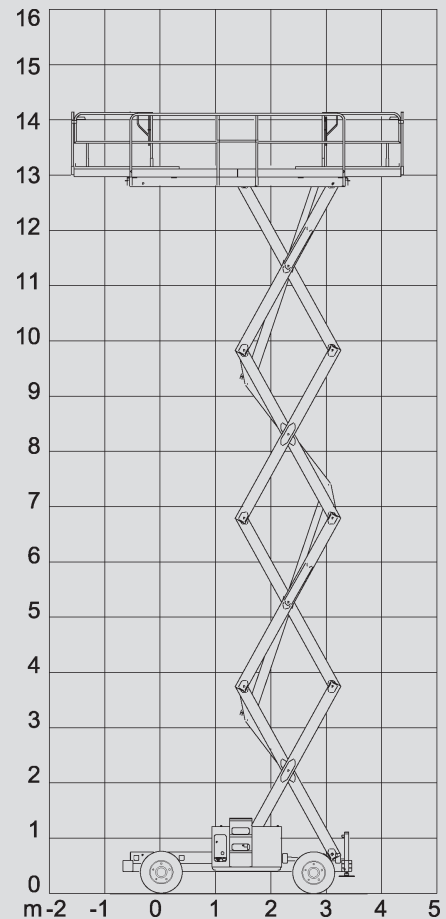

Škarjaste dvizne ploščadi

PS 150 D / 4WD

Maks. delovna višina	15,00 m
Maks. višina podesta	13,00 m
Nosilnost	500 kg
Širina	2,25 m
Dolžina	4,12 m
Višina	2,77 m
Višina (prehod)	1,91 m
Dimenzije zložene ploščadi	4,00 x 1,89 m
Dimenzije raztegnjene ploščadi	6,00 x 1,89 m
Lastna teža	6.340 kg
Pogon	Dizel
Stabilizatorji	Da
Črne pnevmatike	Da
Pogon na 4 kolesa	Da