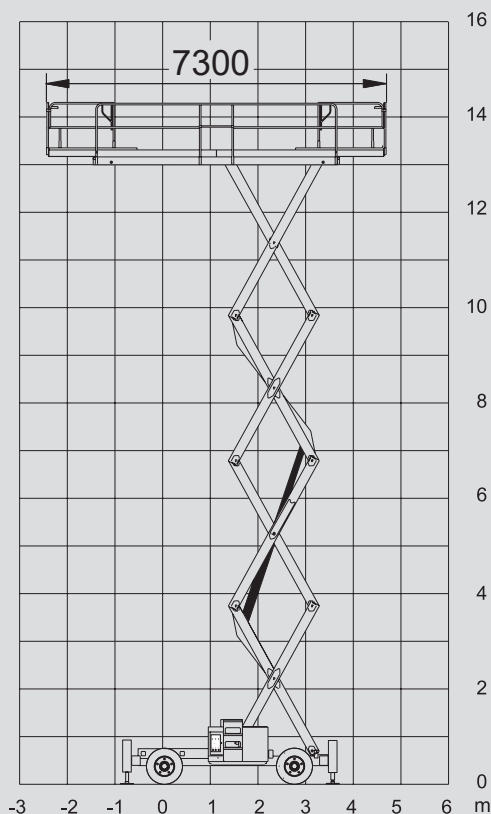

Škarjaste dvizne ploščadi

PS 150 D / 4WD

Maks. delovna višina	15,00 m
Maks. višina podesta	13,00 m
Nosilnost	500 kg
Širina	2,25 m
Dolžina	5,30 m
Višina	2,77 m
Višina (prehod)	1,91 m
Dimenzije zložene ploščadi	5,30 x 1,90 m
Dimenzije raztegnjene ploščadi	7,30 x 1,90 m
Lastna teža	6.530 kg
Pogon	Dizel
Stabilizatorji	Da
Črne pnevmatike	Da
Pogon na 4 kolesa	Da