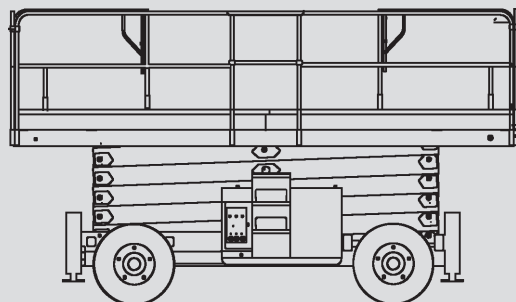

Škarjaste dvizne ploščadi

PS 150 D / 4WD

Maks. delovna višina	15,00 m
Maks. višina podesta	13,00 m
Nosilnost	500 kg
Širina	2,25 m
Dolžina	5,30 m
Višina	2,77 m
Višina (prehod)	1,91 m
Dimenzije zložene ploščadi	5,30 x 1,90 m
Dimenzije raztegnjene ploščadi	7,30 x 1,90 m
Lastna teža	6.530 kg
Pogon	Dizel
Stabilizatorji	Da
Črne pnevmatike	Da
Pogon na 4 kolesa	Da