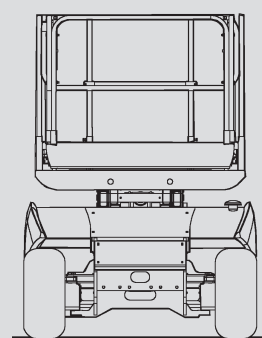

Škarjaste dvizhne ploščadi

PS 120 E

| | |
|--------------------------------|---------------|
| Maks. delovna višina | 12,15 m |
| Maks. višina podesta | 10,15 m |
| Nosilnost | 450 kg |
| Širina | 1,80 m |
| Dolžina | 2,65 m |
| Višina | 2,54 m |
| Višina (prehod) | 1,60 m |
| Dimenzije zložene ploščadi | 2,50 x 1,54 m |
| Dimenzije raztegnjene ploščadi | 3,70 x 1,54 m |
| Lastna teža | 3.800 kg |
| Pogon | Elektro |
| Stabilizatorji | Ne |
| Črne pnevmatike | Ne |
| Pogon na 4 kolesa | Ne |