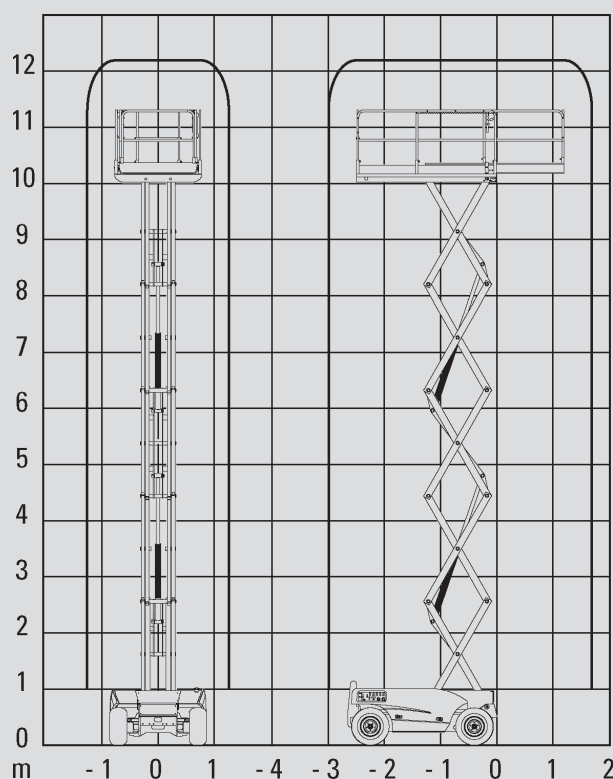

Škarjaste dvizhne ploščadi

PS 120 E

| | |
|--------------------------------|---------------|
| Maks. delovna višina | 12,15 m |
| Maks. višina podesta | 10,15 m |
| Nosilnost | 450 kg |
| Širina | 1,80 m |
| Dolžina | 2,65 m |
| Višina | 2,54 m |
| Višina (prehod) | 1,60 m |
| Dimenzije zložene ploščadi | 2,50 x 1,54 m |
| Dimenzije raztegnjene ploščadi | 3,70 x 1,54 m |
| Lastna teža | 3.800 kg |
| Pogon | Elektro |
| Stabilizatorji | Ne |
| Črne pnevmatike | Ne |
| Pogon na 4 kolesa | Ne |