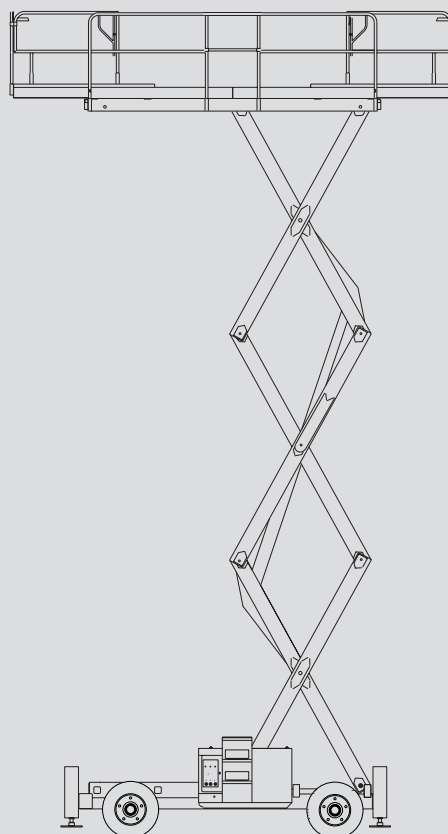

# Škarjaste dvizhne ploščadi

## PS 120 D / 4WD

Maks. delovna višina	12,00 m
Maks. višina podesta	10,00 m
Nosilnost	700 kg
Širina	2,25 m
Dolžina	4,18 m
Višina	2,59 m
Višina (prehod)	1,71 m
Dimenzije zložene ploščadi	3,91 x 1,89 m
Dimenzije raztegnjene ploščadi	6,00 x 1,89 m
Lastna teža	5.440 kg
Pogon	Dizel
Stabilizatorji	Da
Črne pnevmatike	Da
Pogon na 4 kolesa	Da