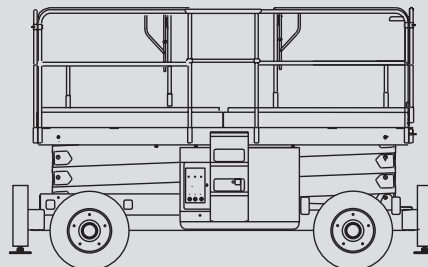

# Škarjaste dvizhne ploščadi

## PS 120 D / 4WD

Maks. delovna višina	12,00 m
Maks. višina podesta	10,00 m
Nosilnost	700 kg
Širina	2,25 m
Dolžina	4,18 m
Višina	2,59 m
Višina (prehod)	1,71 m
Dimenzije zložene ploščadi	3,91 x 1,89 m
Dimenzije raztegnjene ploščadi	6,00 x 1,89 m
Lastna teža	5.440 kg
Pogon	Dizel
Stabilizatorji	Da
Črne pnevmatike	Da
Pogon na 4 kolesa	Da