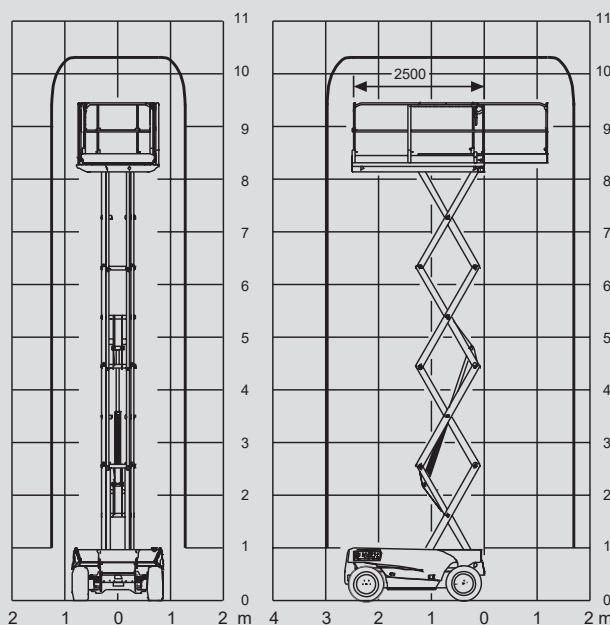

Škarjaste dvizne ploščadi

PS 100 D / 4WD

Maks. delovna višina	10,15 m
Maks. višina podesta	8,15 m
Nosilnost	565 kg
Širina	1,80 m
Dolžina	3,17 m
Višina	2,43 m
Višina (prehod)	1,57 m
Dimenzije zložene ploščadi	2,50 x 1,54 m
Dimenzije raztegnjene ploščadi	3,70 x 1,54 m
Lastna teža	3.440 kg
Pogon	Dizel
Stabilizatorji	Da
Črne pnevmatike	Da
Pogon na 4 kolesa	Da