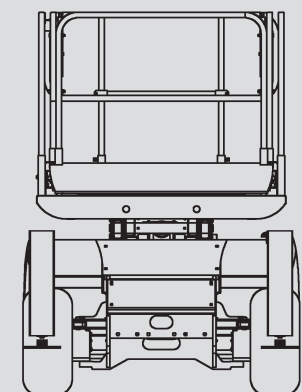

Škarjaste dvizne ploščadi

PS 100 D / 4WD

Maks. delovna višina	10,15 m
Maks. višina podesta	8,15 m
Nosilnost	565 kg
Širina	1,80 m
Dolžina	3,17 m
Višina	2,43 m
Višina (prehod)	1,57 m
Dimenzije zložene ploščadi	2,50 x 1,54 m
Dimenzije raztegnjene ploščadi	3,70 x 1,54 m
Lastna teža	3.440 kg
Pogon	Dizel
Stabilizatorji	Da
Črne pnevmatike	Da
Pogon na 4 kolesa	Da