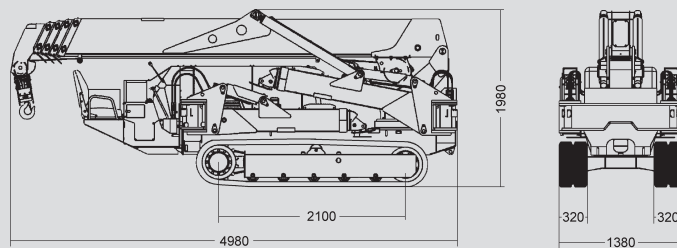

Mini dvigala

PMIK 405

Maks. višina dviga	16,80 m
Maks. nosilnost	3.830 kg
Maks. doseg	16,00 m
Lastna teža	5.750 kg
Pogon	Dizel/Elektro (380V)
Vozna površina	2 x 2.100 x 320 mm
Maks. pritisk na tla	0,43 kg/cm ²