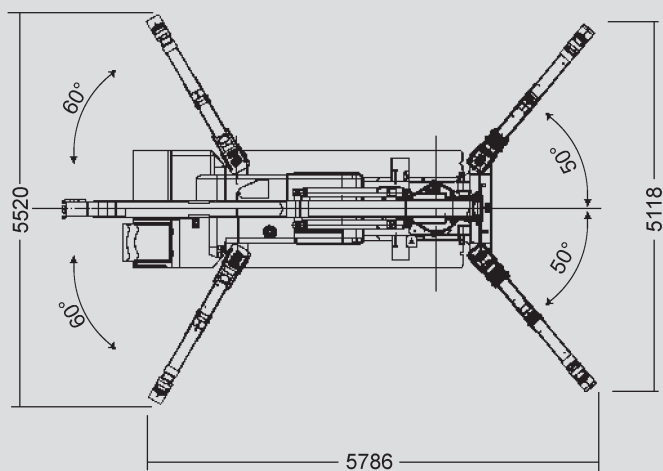

Mini dvigala

PMIK 405

Maks. višina dviga	16,80 m
Maks. nosilnost	3.830 kg
Maks. doseg	16,00 m
Lastna teža	5.750 kg
Pogon	Dizel/Elektro (380V)
Vozna površina	2 x 2.100 x 320 mm
Maks. pritisk na tla	0,43 kg/cm ²