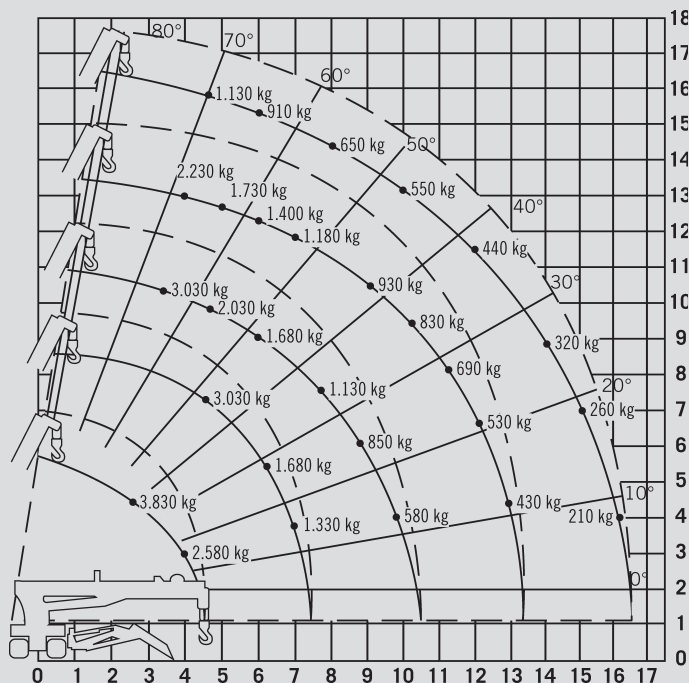

Mini dvigala

PMIK 405

Maks. višina dviga	16,80 m
Maks. nosilnost	3.830 kg
Maks. doseg	16,00 m
Lastna teža	5.750 kg
Pogon	Dizel/Elektro (380V)
Vozna površina	2 x 2.100 x 320 mm
Maks. pritisk na tla	0,43 kg/cm ²