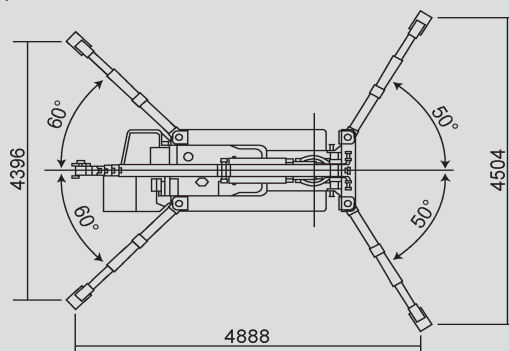

## PMIK 305

|                      |                         |
|----------------------|-------------------------|
| Maks. višina dviga   | 12,52 m                 |
| Maks. nosilnost      | 2.980 kg                |
| Maks. doseg          | 12,16 m                 |
| Lastna teža          | 4.040 kg                |
| Pogon                | Dizel/Elektro (380V)    |
| Vozna površina       | 2 x 1.750 x 300 mm      |
| Maks. pritisk na tla | 0,37 kg/cm <sup>2</sup> |