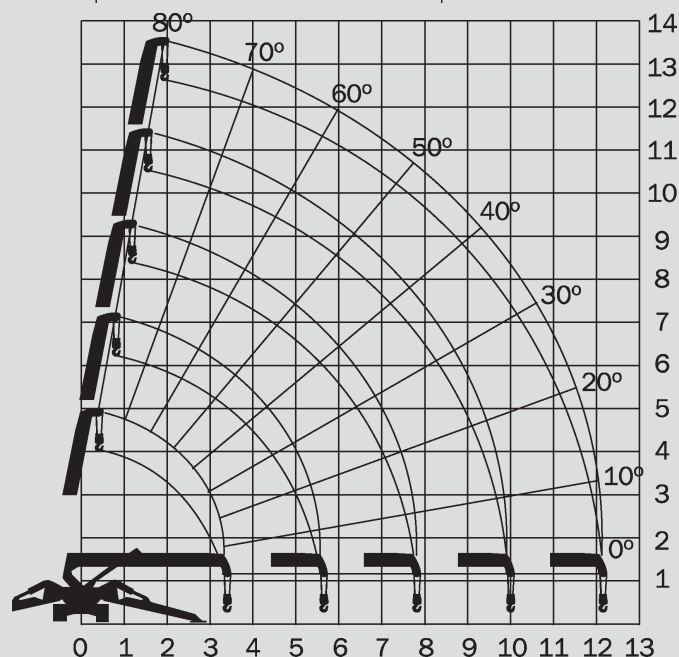

## PMIK 305

|                      |                         |
|----------------------|-------------------------|
| Maks. višina dviga   | 12,52 m                 |
| Maks. nosilnost      | 2.980 kg                |
| Maks. doseg          | 12,16 m                 |
| Lastna teža          | 4.040 kg                |
| Pogon                | Dizel/Elektro (380V)    |
| Vozna površina       | 2 x 1.750 x 300 mm      |
| Maks. pritisk na tla | 0,37 kg/cm <sup>2</sup> |