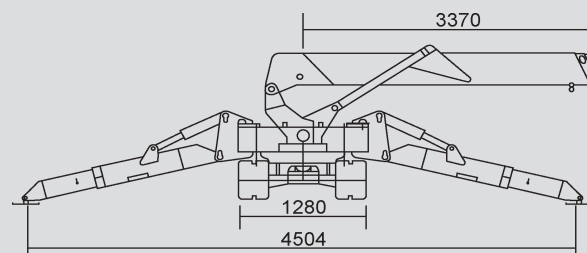

## PMIK 305

|                      |                         |
|----------------------|-------------------------|
| Maks. višina dviga   | 12,52 m                 |
| Maks. nosilnost      | 2.980 kg                |
| Maks. doseg          | 12,16 m                 |
| Lastna teža          | 4.040 kg                |
| Pogon                | Dizel/Elektro (380V)    |
| Vozna površina       | 2 x 1.750 x 300 mm      |
| Maks. pritisk na tla | 0,37 kg/cm <sup>2</sup> |