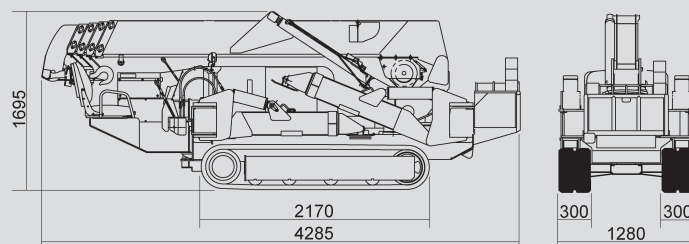

## PMIK 305

|                      |                         |
|----------------------|-------------------------|
| Maks. višina dviga   | 12,52 m                 |
| Maks. nosilnost      | 2.980 kg                |
| Maks. doseg          | 12,16 m                 |
| Lastna teža          | 4.040 kg                |
| Pogon                | Dizel/Elektro (380V)    |
| Vozna površina       | 2 x 1.750 x 300 mm      |
| Maks. pritisk na tla | 0,37 kg/cm <sup>2</sup> |