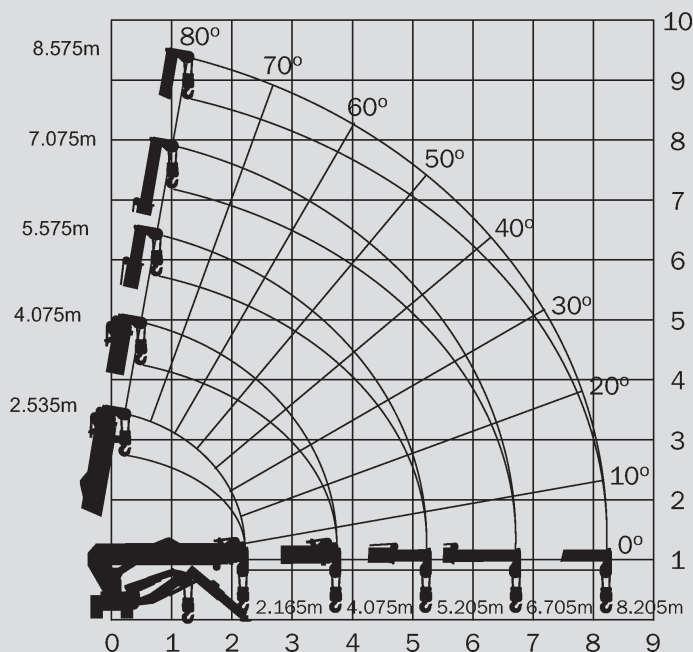

Mini dvigala

PMIK 285

Maks. višina dviga	8,70 m
Maks. nosilnost	2.820 kg
Maks. doseg	8,20 m
Lastna teža	1.900 kg
Pogon	Dizel/Elektro (380V)
Vozna površina	2 x 975 x 200 mm
Maks. pritisk na tla	0,44 kg/cm ²