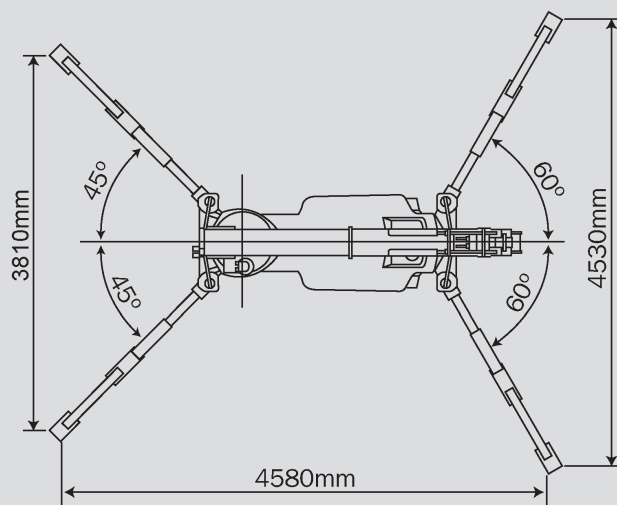

Mini dvigala

PMIK 285

Maks. višina dviga	8,70 m
Maks. nosilnost	2.820 kg
Maks. doseg	8,20 m
Lastna teža	1.900 kg
Pogon	Dizel/Elektro (380V)
Vozna površina	2 x 975 x 200 mm
Maks. pritisk na tla	0,44 kg/cm ²