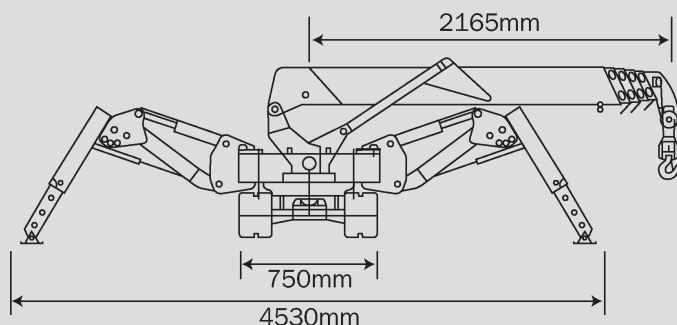

Mini dvigala

PMIK 285

Maks. višina dviga	8,70 m
Maks. nosilnost	2.820 kg
Maks. doseg	8,20 m
Lastna teža	1.900 kg
Pogon	Dizel/Elektro (380V)
Vozna površina	2 x 975 x 200 mm
Maks. pritisk na tla	0,44 kg/cm ²