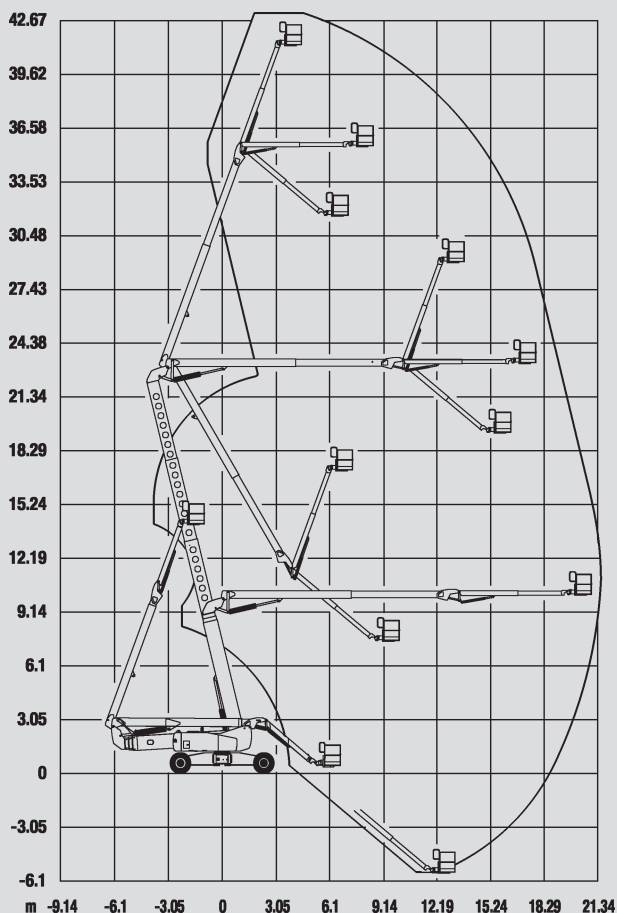

Zglobne dvizhne ploščadi

PSG 430 D / 4WD

Maks. delovna višina	43,15 m
Maks. višina podesta	41,15 m
Nosilnost	272 kg
Maks. stranski doseg	21,26 m
Širina	2,49 / 5,03 m
Dolžina	12,93 m
Višina	3,09 m
Dimenzije dvizhne košare	2,44 x 0,91 m
Gibljiva roka košare	Da
Lastna teža	20.502 kg
Pogon	Dizel
Pogon na 4 kolesa	Da