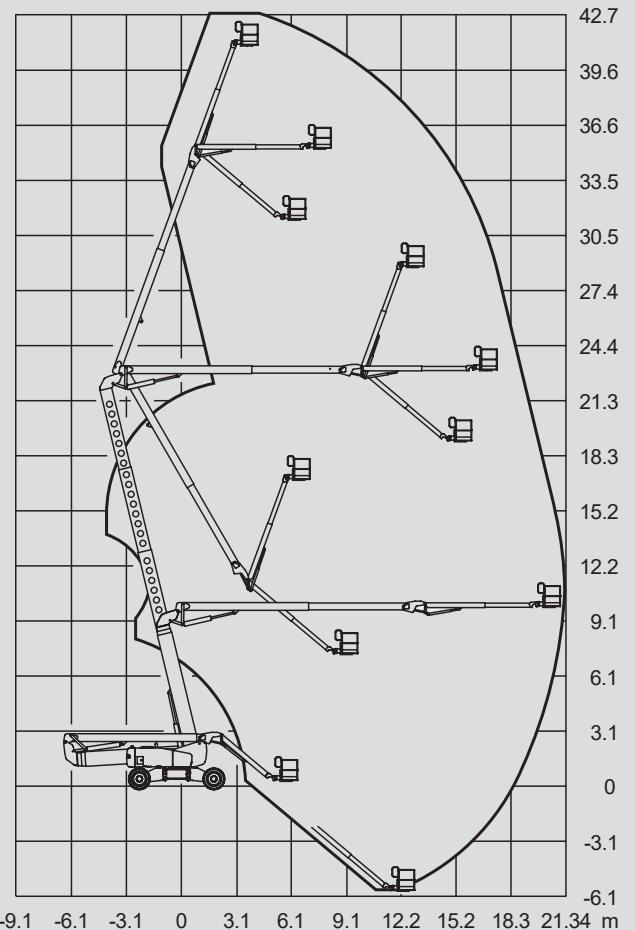

Zglobne dvizhne ploščadi

PSG 430 D / 4WD

Maks. delovna višina	43,15 m
Maks. višina podesta	41,15 m
Nosilnost	272 kg
Maks. stranski doseg	21,26 m
Širina	2,46 / 3,94 m
Dolžina	12,93 m
Višina	3,07 m
Dimenzije dvizhne košare	2,44 x 0,91 m
Gibljiva roka košare	Da
Lastna teža	20.366 kg
Pogon	Dizel
Pogon na 4 kolesa	Da