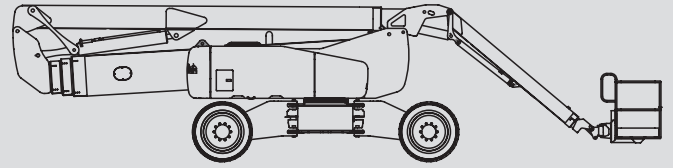

Zglobne dvizhne ploščadi

PSG 430 D / 4WD

Maks. delovna višina	43,15 m
Maks. višina podesta	41,15 m
Nosilnost	272 kg
Maks. stranski doseg	21,26 m
Širina	2,46 / 3,94 m
Dolžina	12,93 m
Višina	3,07 m
Dimenzije dvizhne košare	2,44 x 0,91 m
Gibljiva roka košare	Da
Lastna teža	20.366 kg
Pogon	Dizel
Pogon na 4 kolesa	Da