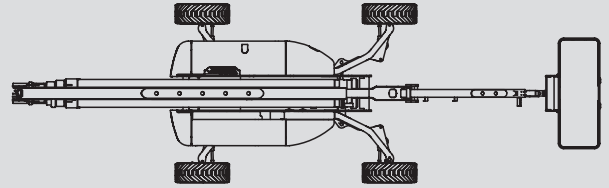

Zglobne dvizhne ploščadi

PSG 430 D / 4WD

Maks. delovna višina	43,15 m
Maks. višina podesta	41,15 m
Nosilnost	272 kg
Maks. stranski doseg	21,26 m
Širina	2,46 / 3,94 m
Dolžina	12,93 m
Višina	3,07 m
Dimenzije dvizhne košare	2,44 x 0,91 m
Gibljiva roka košare	Da
Lastna teža	20.366 kg
Pogon	Dizel
Pogon na 4 kolesa	Da