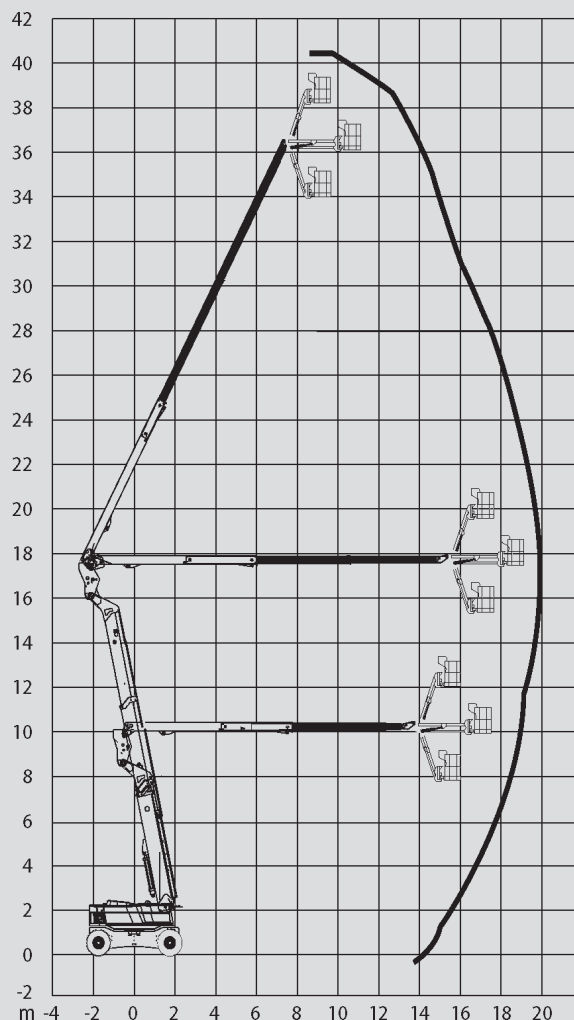

Zglobne dvizhne ploščadi

PSG 410 D / 4WD

Maks. delovna višina	41,50 m
Maks. višina podesta	39,50 m
Nosilnost	230 kg
Maks. stranski doseg	19,30 m
Širina	2,53 m
Dolžina	12,60 m
Višina	2,99 m
Dimenzije dvizhne košare	2,44 x 0,80 m
Gibljiva roka košare	Da
Lastna teža	22.950 kg
Pogon	Dizel
Pogon na 4 kolesa	Da