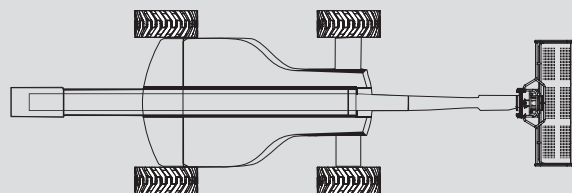

Zglobne dvizhne ploščadi

PSG 410 D / 4WD

Maks. delovna višina	41,50 m
Maks. višina podesta	39,50 m
Nosilnost	230 kg
Maks. stranski doseg	19,30 m
Širina	2,53 m
Dolžina	12,60 m
Višina	2,99 m
Dimenzije dvizhne košare	2,44 x 0,80 m
Gibljiva roka košare	Da
Lastna teža	22.950 kg
Pogon	Dizel
Pogon na 4 kolesa	Da