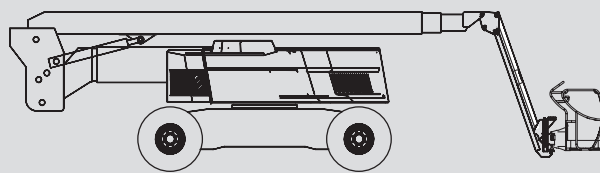

Zglobne dvizhne ploščadi

PSG 410 D / 4WD

Maks. delovna višina	41,50 m
Maks. višina podesta	39,50 m
Nosilnost	230 kg
Maks. stranski doseg	19,30 m
Širina	2,53 m
Dolžina	12,60 m
Višina	2,99 m
Dimenzije dvizhne košare	2,44 x 0,80 m
Gibljiva roka košare	Da
Lastna teža	22.950 kg
Pogon	Dizel
Pogon na 4 kolesa	Da