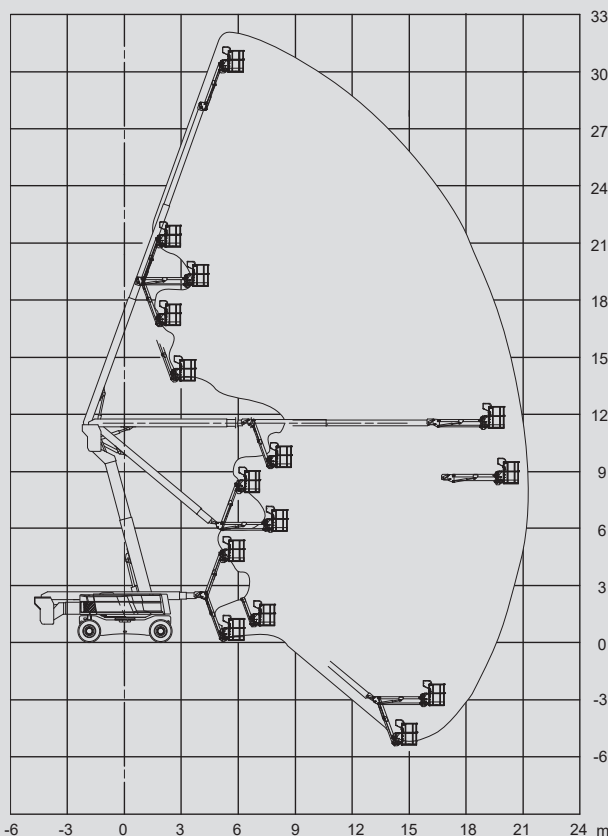

# Zglobne dvizhne ploščadi

## PSG 320 D / 4WD

Maks. delovna višina	31,80 m
Maks. višina podesta	29,80 m
Nosilnost	250 kg
Maks. stranski doseg	21,30 m
Širina	2,50 / 3,33 m
Dolžina	11,16 m
Višina	2,70 m
Dimenzije dvizhne košare	2,44 x 0,80 m
Gibljava roka košare	Da
Lastna teža	20.100 kg
Pogon	Dizel
Pogon na 4 kolesa	Da