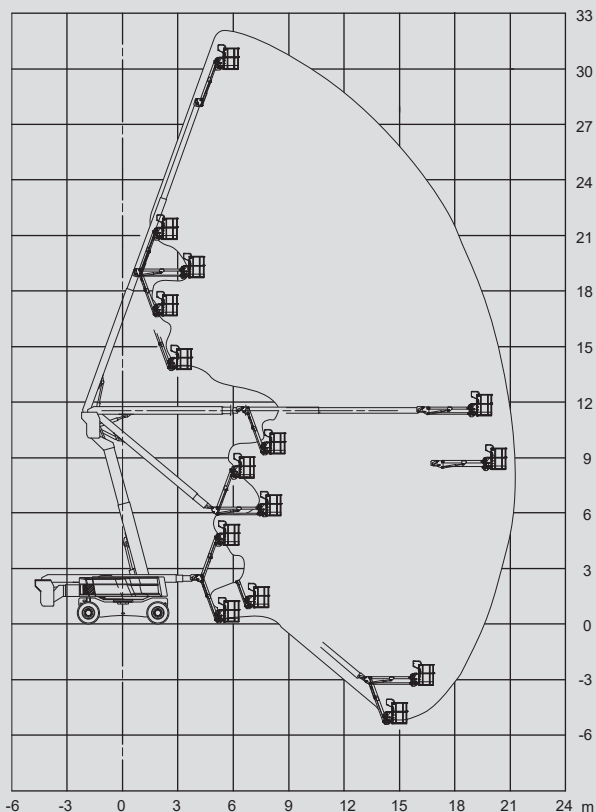

Zglobne dvizhne ploščadi

PSG 320 D / 4WD

Maks. delovna višina	31,80 m
Maks. višina podesta	29,80 m
Nosilnost	250 kg
Maks. stranski doseg	21,60 m
Širina	2,53 m
Dolžina	11,70 m
Višina	2,80 m
Dimenzije dvizhne košare	0,91 x 2,44 m
Gibljiva roka košare	Da
Lastna teža	20.100 kg
Pogon	Dizel
Pogon na 4 kolesa	Da