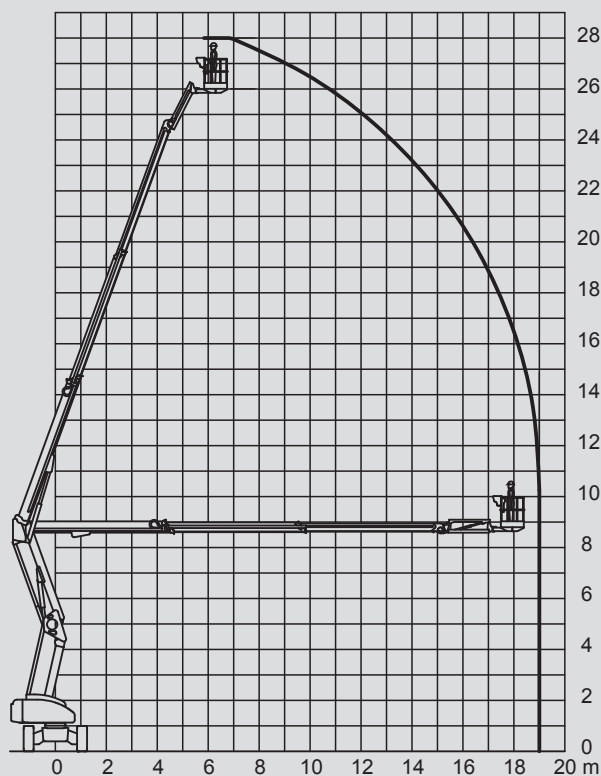

Zglobne dvizhne ploščadi

PSG 280 H / 4WD

Maks. delovna višina 28,00 m

Maks. višina podesta 26,00 m

Nosilnost 280 kg

Maks. stranski doseg 19,00 m

Širina 2,49 m

Dolžina 9,28 m

Višina 2,70 m

Dimenzije dvizhne košare 2,40 x 0,90 m

Gibljava roka košare Da

Lastna teža 14.650 kg

Pogon Hybrid

Pogon na 4 kolesa Da

Za pojasnila se obrnite na naše prodajne svetovalce.

Informacije so informativnega značaja in niso obvezujoče narave. Tehnični podatki so podani s strani proizvajalca. Pridružujemo si pravico do sprememb modela in karakteristik brez predhodne najave.