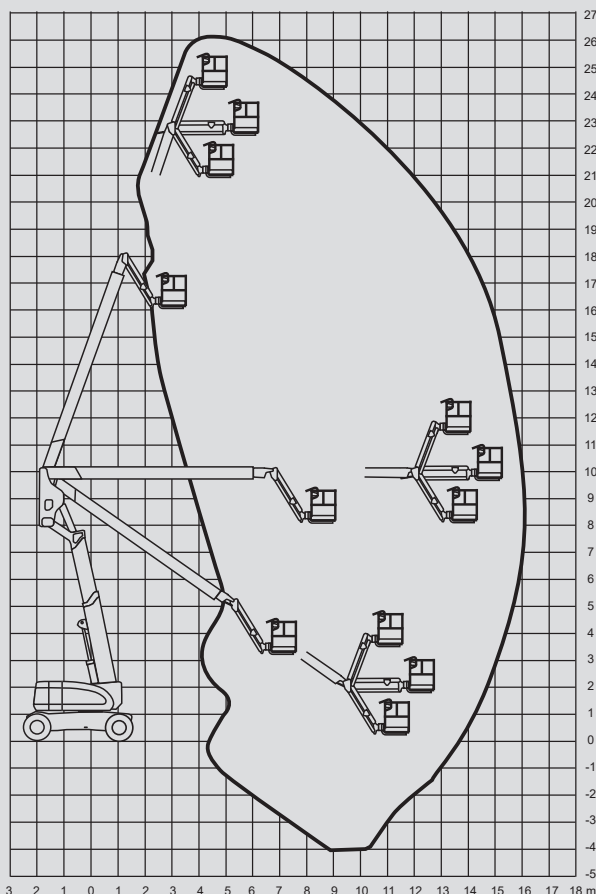

Zglobne dvizhne ploščadi

PSG 260 D / 4WD

Maks. delovna višina	26,38 m
Maks. višina podesta	24,38 m
Nosilnost	230 kg
Maks. stranski doseg	15,74 m
Širina	2,49 m
Dolžina	11,13 m
Višina	3,00 m
Dimenzije dvizhne košare	0,91 x 1,83 m
Gibljiva roka košare	Da
Lastna teža	15.600 kg
Pogon	Dizel
Pogon na 4 kolesa	Da