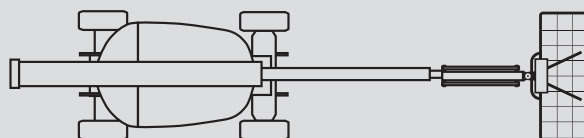

Zglobne dvizhne ploščadi

PSG 260 D / 4WD

Maks. delovna višina	26,38 m
Maks. višina podesta	24,38 m
Nosilnost	230 kg
Maks. stranski doseg	15,74 m
Širina	2,49 m
Dolžina	11,13 m
Višina	3,00 m
Dimenzije dvizhne košare	0,91 x 1,83 m
Gibljiva roka košare	Da
Lastna teža	15.600 kg
Pogon	Dizel
Pogon na 4 kolesa	Da