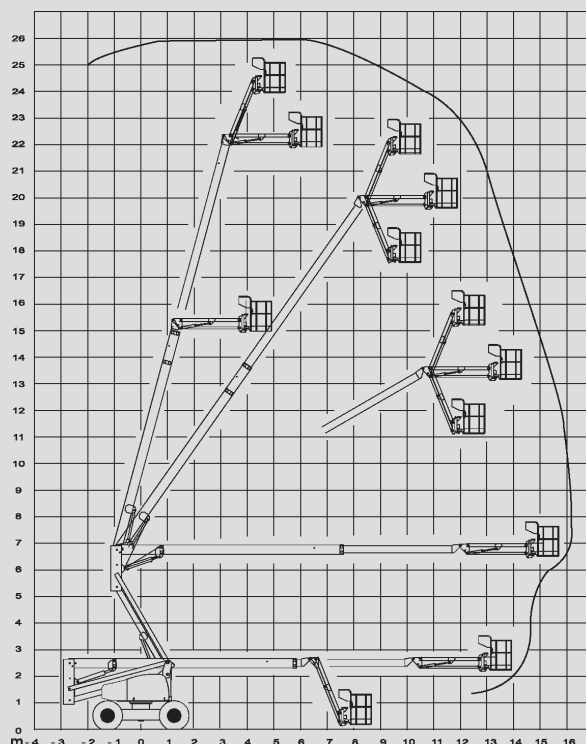

# Zglobne dvizhne ploščadi

## PSG 260 D / 4WD

Maks. delovna višina	25,60 m
Maks. višina podesta	23,60 m
Nosilnost	230 kg
Maks. stranski doseg	16,20 m
Širina	2,38 m
Dolžina	12,00 m
Višina	2,67 m
Dimenzije dvizhne košare	1,80 x 0,80 m
Gibljava roka košare	Da
Lastna teža	15.950 kg
Pogon	Dizel
Pogon na 4 kolesa	Da